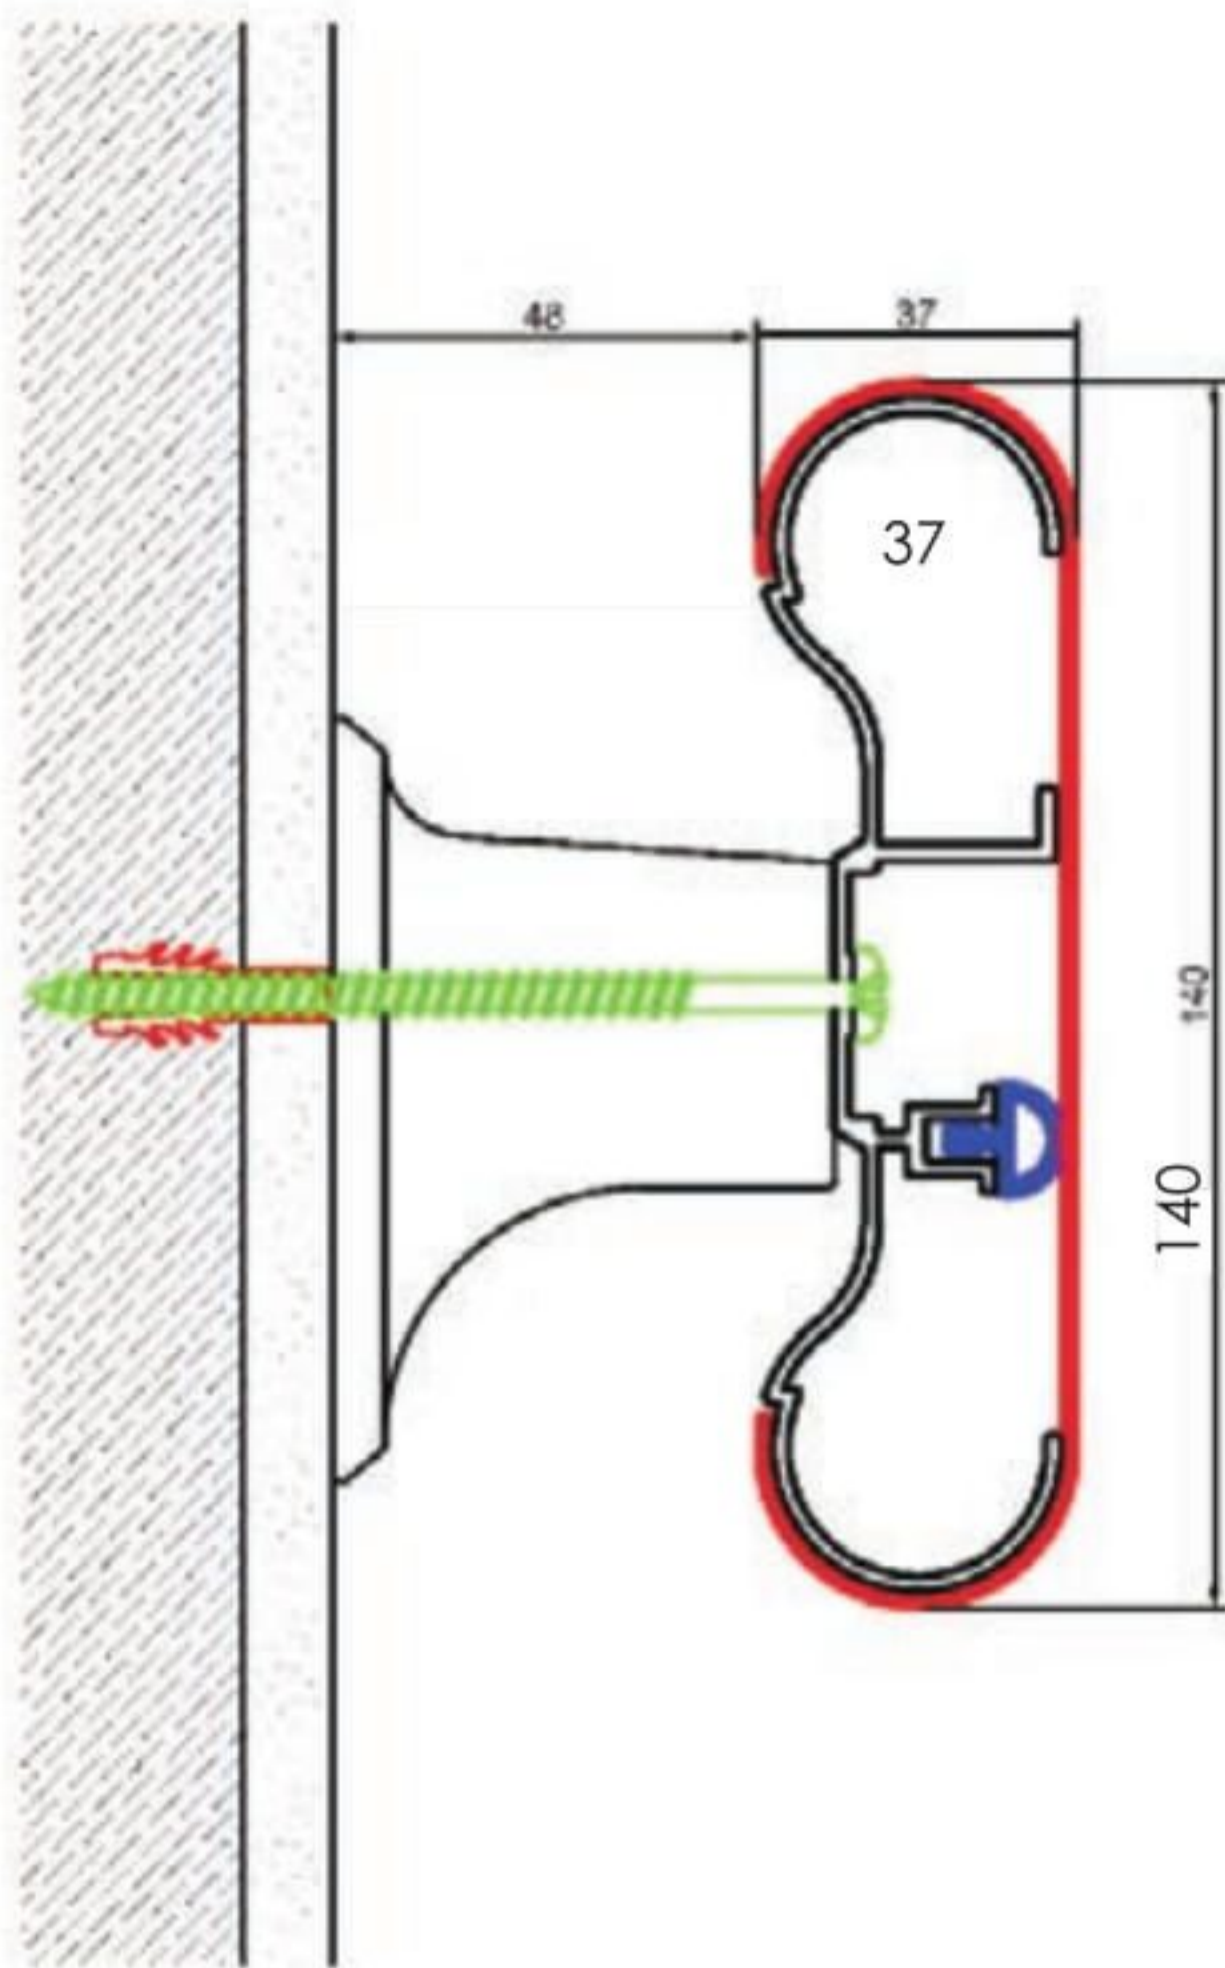

РЪКОХВАТКИ

TB 37140

TB 3838

Material	Code Number	Height
Aluminium Retainer + PVC Cover + PVC Insert	TB 37140 TB 3838	140 mm 38 mm
Right - Left End Caps Inside Outside Corner	TB 37140 TB 3838 BU / IK / DK	