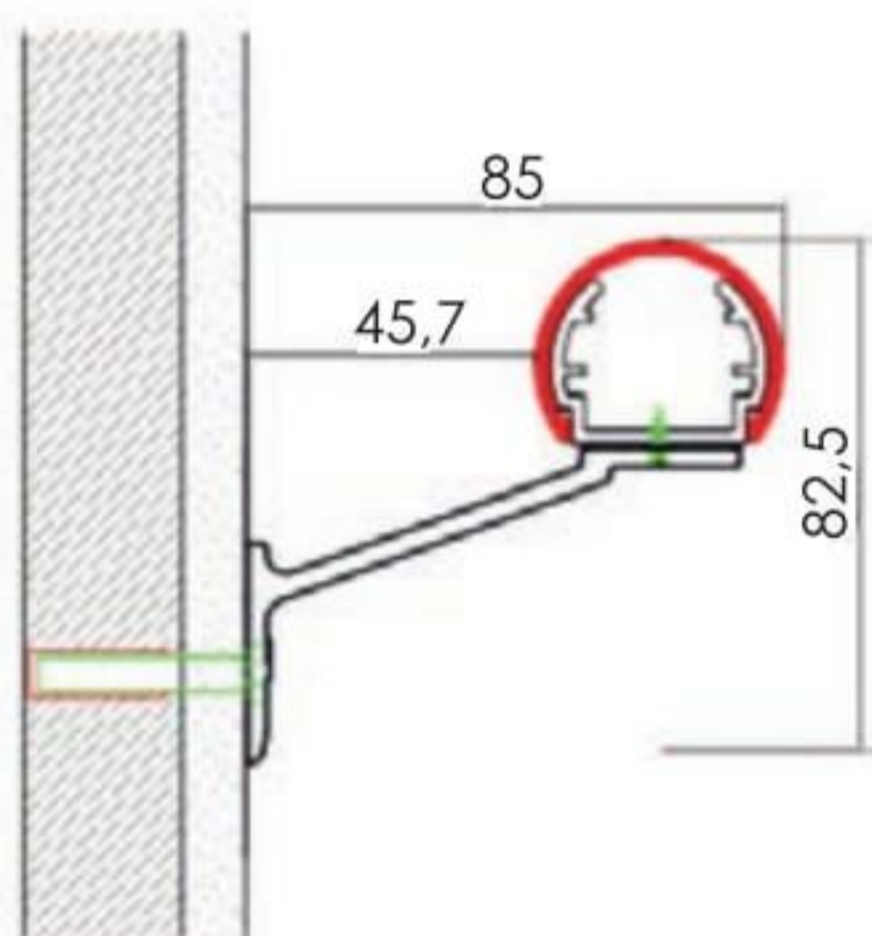

РЪКОХВАТКИ

TB 37140

TB 3838

Material	Code Number	Height
Aluminium Retainer + PVC Cover + PVC Insert	TB 37140 TB 3838	140 mm 38 mm
Right - Left End Caps Inside Outside Corner	TB 37140 TB 3838 BU / IK / DK	