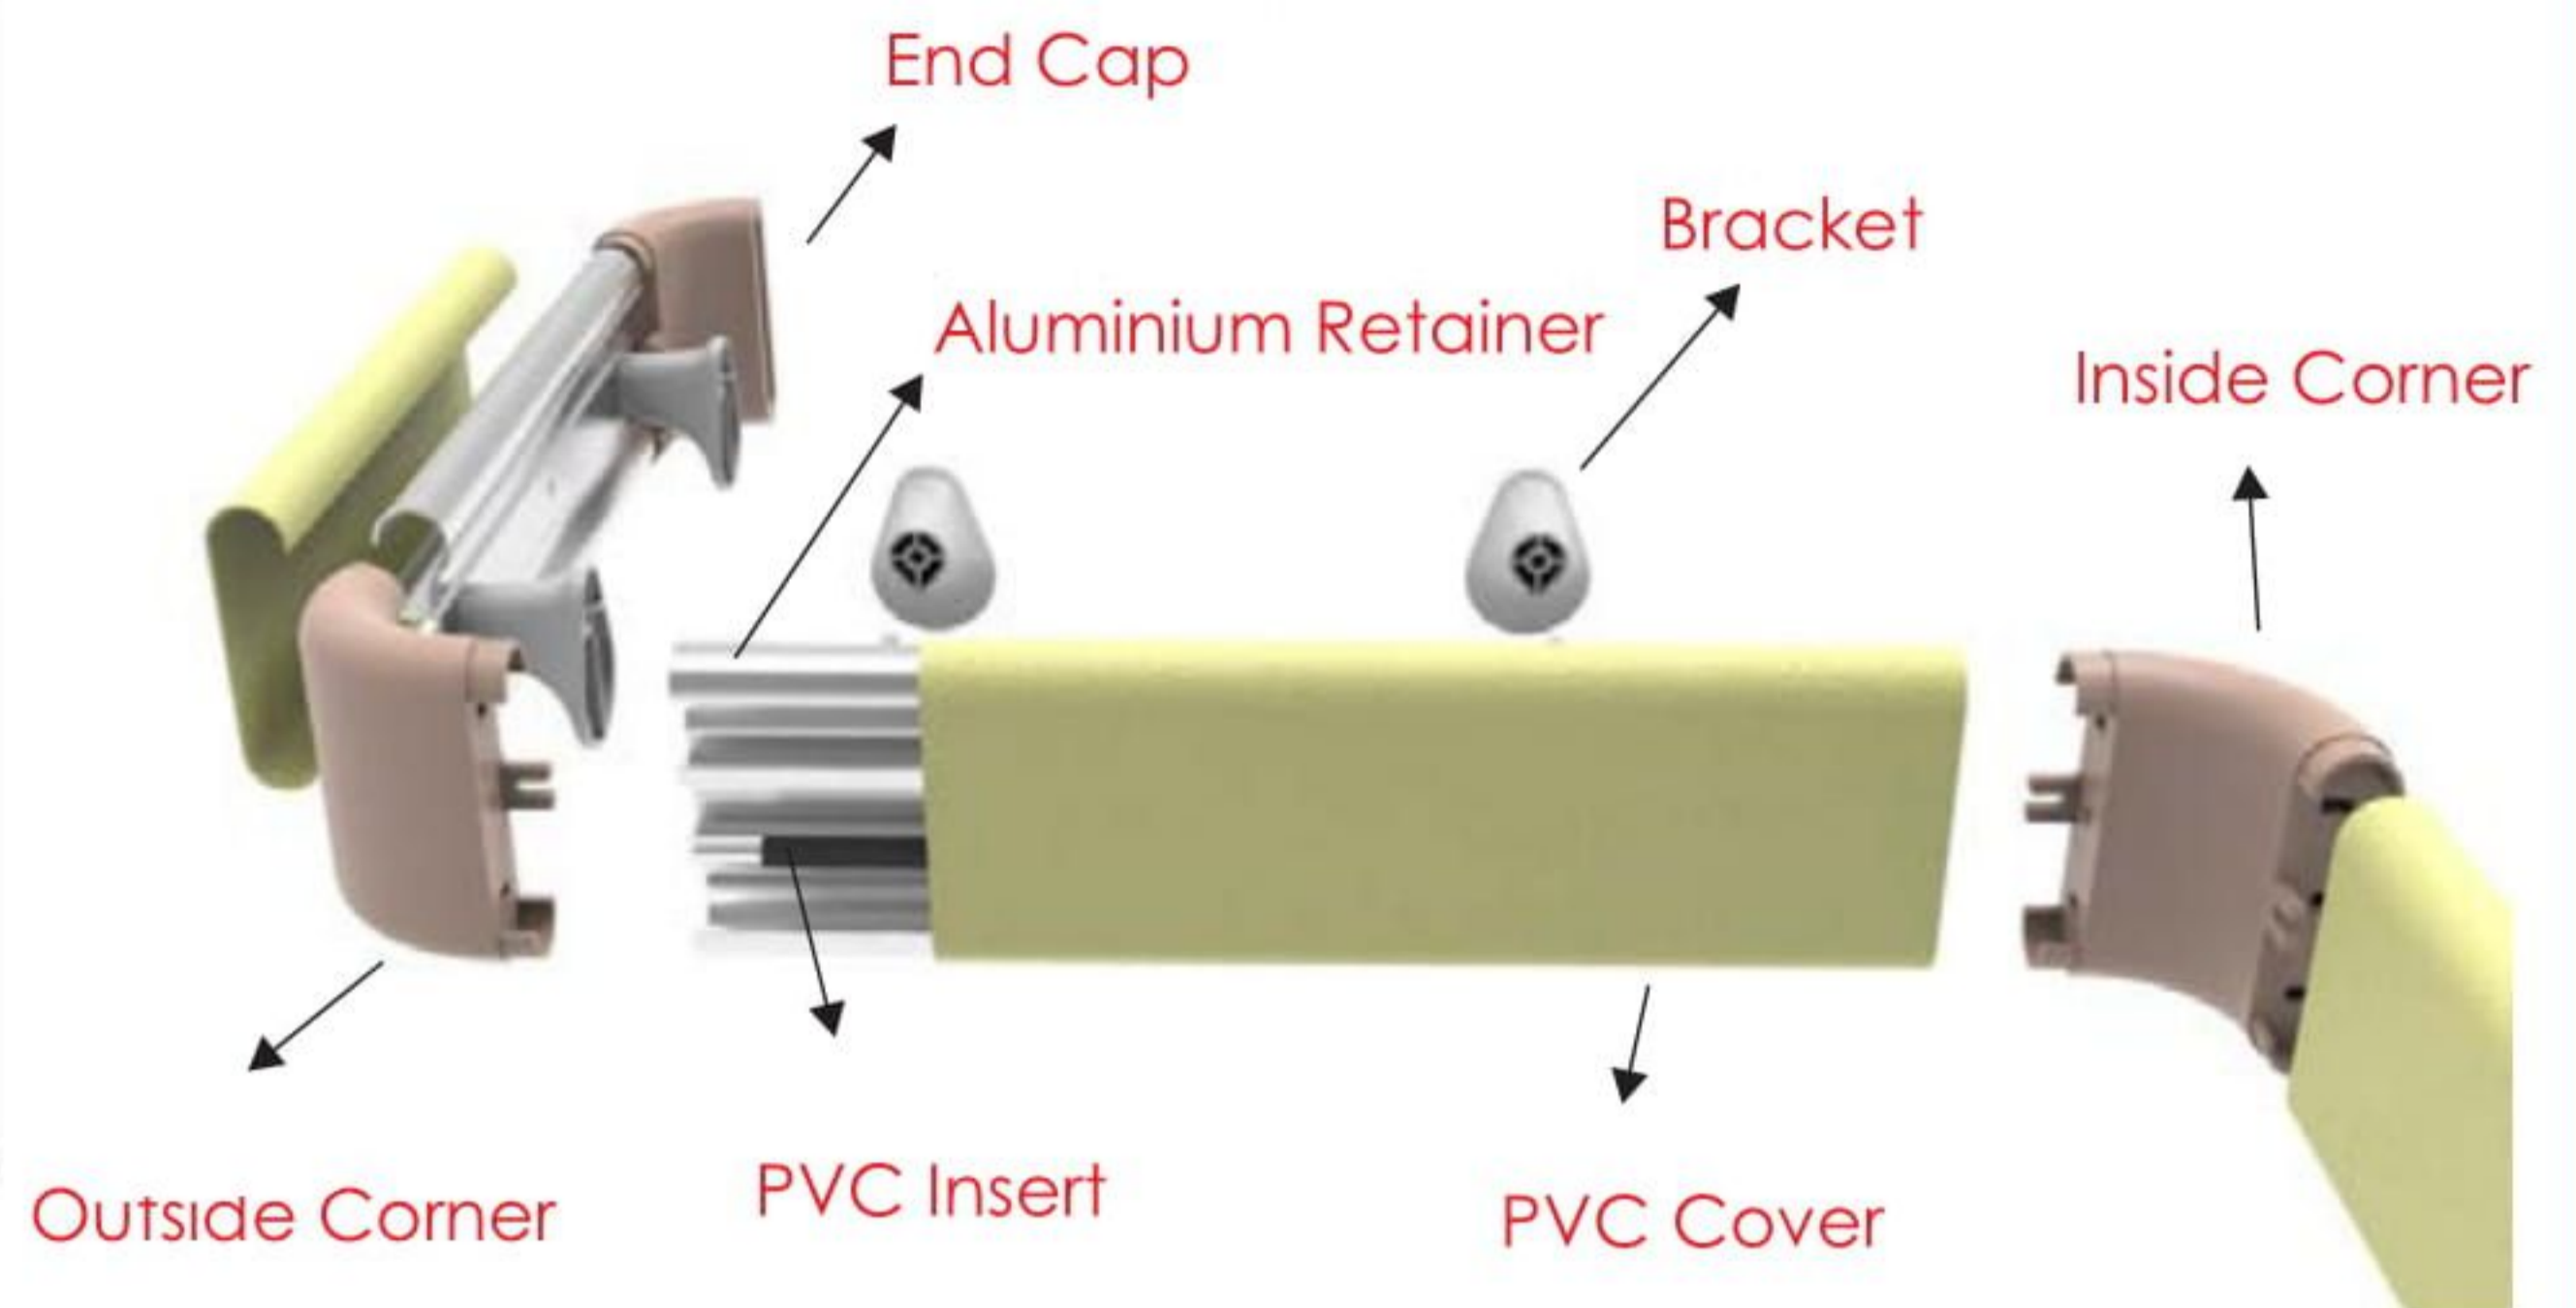

РЪКОХВАТКИ

TB 37140

TB 3838

Material	Code Number	Height
Aluminium Retainer + PVC Cover + PVC Insert	TB 37140 TB 3838	140 mm 38 mm
Right - Left End Caps Inside Outside Corner	TB 37140 TB 3838 BU / IK / DK	