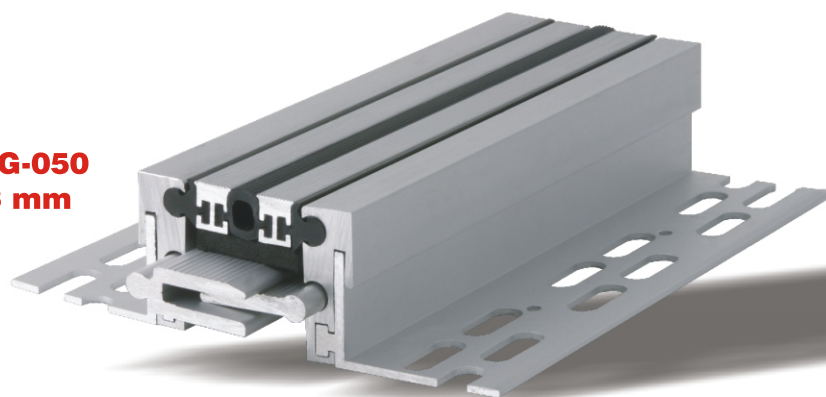

**426/G-050**  
H:43 mm

Номер на профила Profile Number	426/G-050 E426/G-050	426/G-080 E426/G-080	426/G-100 E426/G-100	426/G-120 E426/G-120
Fb (mm)	50	80	100	120
H (mm)   приблизит. approx.	43/58/68/88	43/58/68/88	43/58/68/88	43/58/68/88
B (mm)   приблизит. approx.	155/113	180/135	200/155	220/175
S (mm)   приблизит. approx.	66/70	90/90	110/110	130/130
W± (mm)   приблизит. approx.	±4	±6	±8	±10
Цвят Color	Алуминий: Натурален, Вложки: Черен, сив, други Aluminium: Natural, Inserts: Black, grey, others			
Материал Material	Алуминий, EPDM каучук (черна), Термопластичен каучук (сив и други) Aluminium, EPDM Rubber (black), Thermoplastic Rubber (grey and others)			
Стандартна дължина (m) Standard Length (m)	4			
Капацитет на товароносимост Load-bearing Capacity	70kN	90 kN	25kN	