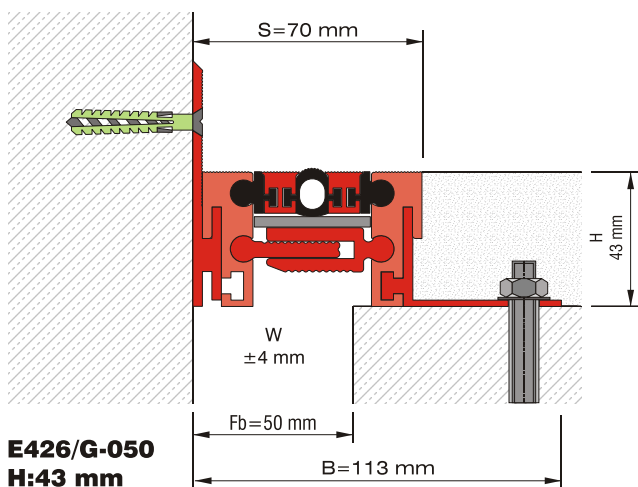

**426/G-050**  
H:43 mm

Номер на профила Profile Number	426/G-050 E426/G-050	426/G-080 E426/G-080	426/G-100 E426/G-100	426/G-120 E426/G-120
Fb (mm)	50	80	100	120
H (mm)   приблизит. approx.	43/58/68/88	43/58/68/88	43/58/68/88	43/58/68/88
B (mm)   приблизит. approx.	155/113	180/135	200/155	220/175
S (mm)   приблизит. approx.	66/70	90/90	110/110	130/130
W± (mm)   приблизит. approx.	±4	±6	±8	±10
Цвят Color	Алуминий: Натурален, Вложки: Черен, сив, други Aluminium: Natural, Inserts: Black, grey, others			
Материал Material	Алуминий, EPDM каучук (черна), Термопластичен каучук (сив и други) Aluminium, EPDM Rubber (black), Thermoplastic Rubber (grey and others)			
Стандартна дължина (m) Standard Length (m)	4			
Капацитет на товароносимост Load-bearing Capacity	70kN	90 kN	25kN	