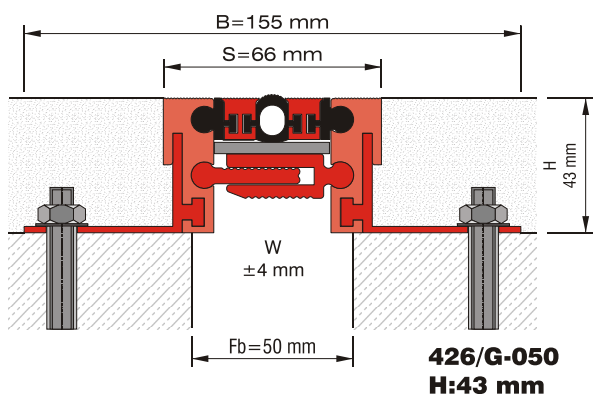

**426/G-050**  
H:43 mm

Номер на профила Profile Number	426/G-050 E426/G-050	426/G-080 E426/G-080	426/G-100 E426/G-100	426/G-120 E426/G-120
Fb (mm)	50	80	100	120
H (mm)   приблизит. approx.	43/58/68/88	43/58/68/88	43/58/68/88	43/58/68/88
B (mm)   приблизит. approx.	155/113	180/135	200/155	220/175
S (mm)   приблизит. approx.	66/70	90/90	110/110	130/130
W± (mm)   приблизит. approx.	±4	±6	±8	±10
Цвят Color	Алуминий: Натурален, Вложки: Черен, сив, други Aluminium: Natural, Inserts: Black, grey, others			
Материал Material	Алуминий, EPDM каучук (черна), Термопластичен каучук (сив и други) Aluminium, EPDM Rubber (black), Thermoplastic Rubber (grey and others)			
Стандартна дължина (m) Standard Length (m)	4			
Капацитет на товароносимост Load-bearing Capacity	70kN	90 kN	25kN	