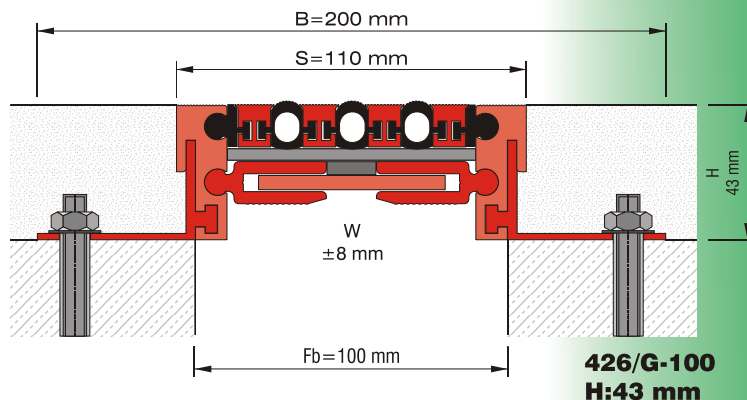

**426/G-050**  
H:43 mm

Номер на профила Profile Number	426/G-050 E426/G-050	426/G-080 E426/G-080	426/G-100 E426/G-100	426/G-120 E426/G-120
Fb (mm)	50	80	100	120
H (mm)   приблизит. approx.	43/58/68/88	43/58/68/88	43/58/68/88	43/58/68/88
B (mm)   приблизит. approx.	155/113	180/135	200/155	220/175
S (mm)   приблизит. approx.	66/70	90/90	110/110	130/130
W± (mm)   приблизит. approx.	±4	±6	±8	±10
Цвят Color	Алуминий: Натурален, Вложки: Черен, сив, други Aluminium: Natural, Inserts: Black, grey, others			
Материал Material	Алуминий, EPDM каучук (черна), Термопластичен каучук (сив и други) Aluminium, EPDM Rubber (black), Thermoplastic Rubber (grey and others)			
Стандартна дължина (m) Standard Length (m)	4			
Капацитет на товароносимост Load-bearing Capacity	70kN	90 kN	25kN	