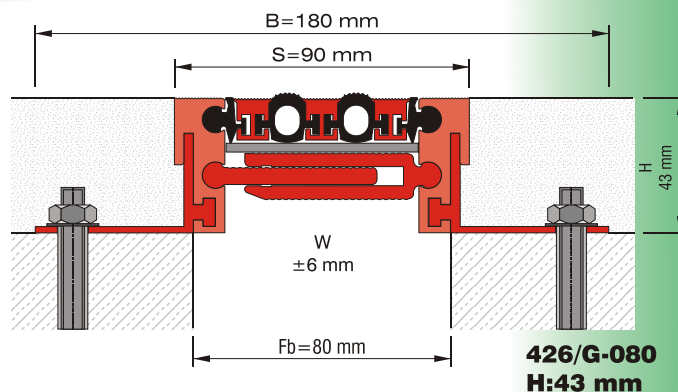

**426/G-050**  
H:43 mm

Номер на профила Profile Number	426/G-050 E426/G-050	426/G-080 E426/G-080	426/G-100 E426/G-100	426/G-120 E426/G-120
Fb (mm)	50	80	100	120
H (mm)   приблизит. approx.	43/58/68/88	43/58/68/88	43/58/68/88	43/58/68/88
B (mm)   приблизит. approx.	155/113	180/135	200/155	220/175
S (mm)   приблизит. approx.	66/70	90/90	110/110	130/130
W± (mm)   приблизит. approx.	±4	±6	±8	±10
Цвят Color	Алуминий: Натурален, Вложки: Черен, сив, други Aluminium: Natural, Inserts: Black, grey, others			
Материал Material	Алуминий, EPDM каучук (черна), Термопластичен каучук (сив и други) Aluminium, EPDM Rubber (black), Thermoplastic Rubber (grey and others)			
Стандартна дължина (m) Standard Length (m)	4			
Капацитет на товароносимост Load-bearing Capacity	70kN	90 kN	25kN	