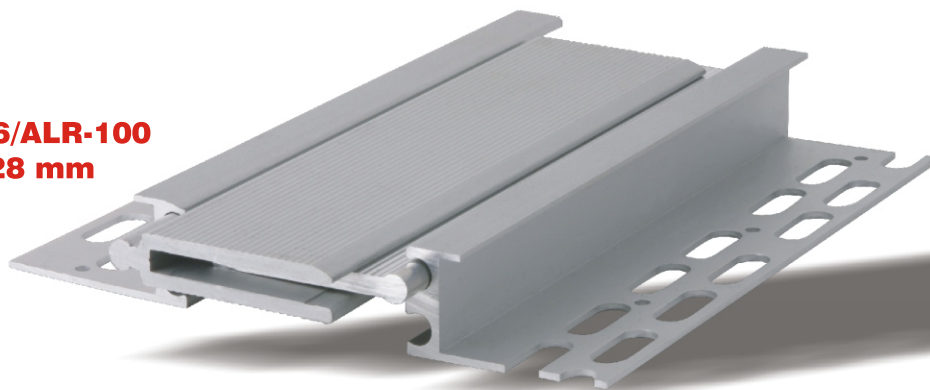

426/ALR-100

H:28 mm

Номер на профила Profile Number	426/ALR-040 E426/ALR-040	426/ALR-060 E426/ALR-060	426/ALR-080 E426/ALR-080	426/ALR-100 E426/ALR-100
Fb (mm)	40	60	80	100
H (mm) приблизит. approx.	28	28	28	28
B (mm) приблизит. approx.	150/120	170/132	190/152	210/172
S (mm) приблизит. approx.	70/70	90/92	110/112	130/132
W± (mm) приблизит. approx.	±8/±5	±4	±12	±17
Цвят Color	Алуминий: Натурален Aluminium: Natural			
Материал Material	Алуминий Aluminium			
Стандартна дължина (м) Standard Length (m)	4			
Капацитет на товароносимост Load-bearing Capacity				