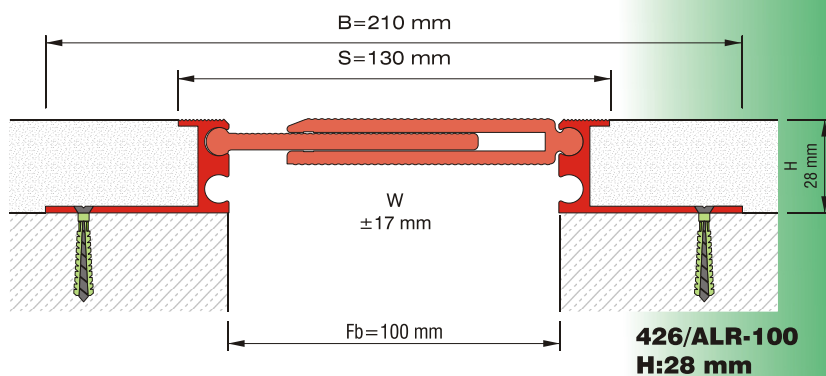

426/ALR-100

H:28 mm

Номер на профила Profile Number	426/ALR-040 E426/ALR-040	426/ALR-060 E426/ALR-060	426/ALR-080 E426/ALR-080	426/ALR-100 E426/ALR-100
Fb (mm)	40	60	80	100
H (mm) приблизит. approx.	28	28	28	28
B (mm) приблизит. approx.	150/120	170/132	190/152	210/172
S (mm) приблизит. approx.	70/70	90/92	110/112	130/132
W± (mm) приблизит. approx.	±8/±5	±4	±12	±17
Цвят Color	Алуминий: Натурален Aluminium: Natural			
Материал Material	Алуминий Aluminium			
Стандартна дължина (м) Standard Length (m)	4			
Капацитет на товароносимост Load-bearing Capacity				