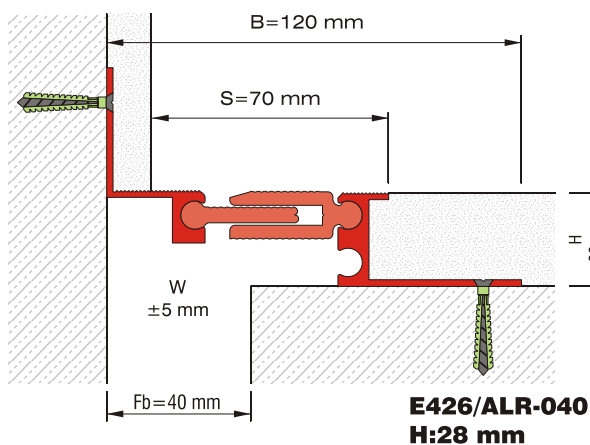

426/ALR-100

H:28 mm

Номер на профила Profile Number	426/ALR-040 E426/ALR-040	426/ALR-060 E426/ALR-060	426/ALR-080 E426/ALR-080	426/ALR-100 E426/ALR-100
Fb (mm)	40	60	80	100
H (mm) приблизит. approx.	28	28	28	28
B (mm) приблизит. approx.	150/120	170/132	190/152	210/172
S (mm) приблизит. approx.	70/70	90/92	110/112	130/132
W± (mm) приблизит. approx.	±8/±5	±4	±12	±17
Цвят Color	Алуминий: Натурален Aluminium: Natural			
Материал Material	Алуминий Aluminium			
Стандартна дължина (м) Standard Length (m)	4			
Капацитет на товароносимост Load-bearing Capacity				