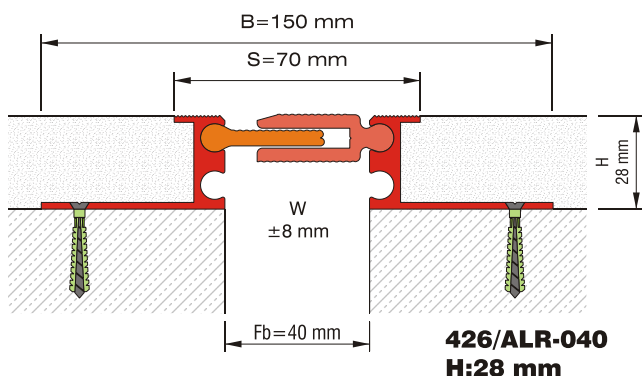

426/ALR-100

H:28 mm

Номер на профила Profile Number	426/ALR-040 E426/ALR-040	426/ALR-060 E426/ALR-060	426/ALR-080 E426/ALR-080	426/ALR-100 E426/ALR-100
Fb (mm)	40	60	80	100
H (mm) приблизит. approx.	28	28	28	28
B (mm) приблизит. approx.	150/120	170/132	190/152	210/172
S (mm) приблизит. approx.	70/70	90/92	110/112	130/132
W± (mm) приблизит. approx.	±8/±5	±4	±12	±17
Цвят Color	Алуминий: Натурален Aluminium: Natural			
Материал Material	Алуминий Aluminium			
Стандартна дължина (м) Standard Length (m)	4			
Капацитет на товароносимост Load-bearing Capacity				