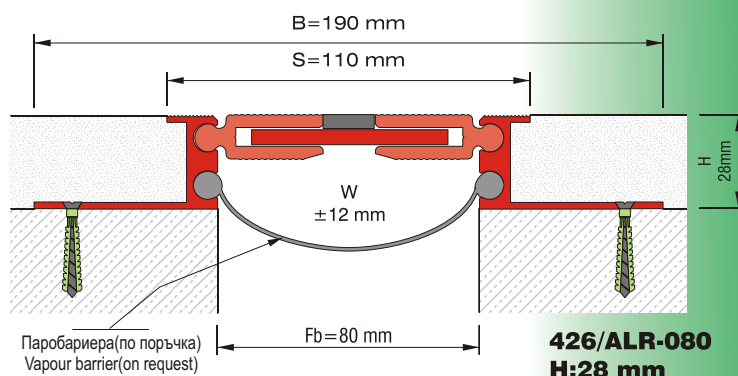

426/ALR-100

H:28 mm

Номер на профила Profile Number	426/ALR-040 E426/ALR-040	426/ALR-060 E426/ALR-060	426/ALR-080 E426/ALR-080	426/ALR-100 E426/ALR-100
Fb (mm)	40	60	80	100
H (mm) приблизит. approx.	28	28	28	28
B (mm) приблизит. approx.	150/120	170/132	190/152	210/172
S (mm) приблизит. approx.	70/70	90/92	110/112	130/132
W± (mm) приблизит. approx.	±8/±5	±4	±12	±17
Цвят Color	Алуминий: Натурален Aluminium: Natural			
Материал Material	Алуминий Aluminium			
Стандартна дължина (м) Standard Length (m)	4			
Капацитет на товароносимост Load-bearing Capacity				