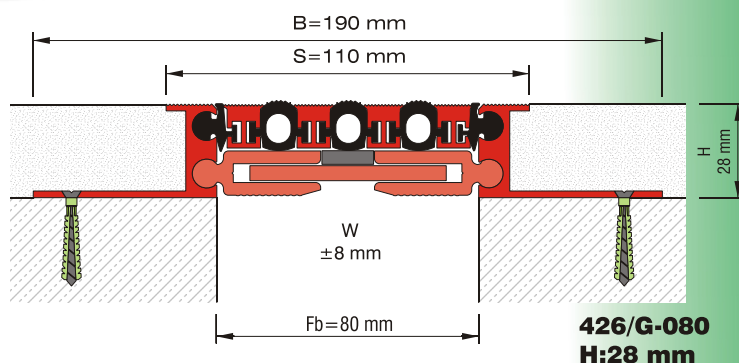

426/G-040
H:28 mm

Номер на профила Profile Number	426/G-040 E426/G-040	426/G-060 E426/G-060	426/G-080 E426/G-080	426/G-100 E426/G-100
Fb (mm)	40	60	80	100
H (mm) приблизит. approx.	28	28	28	28
B (mm) приблизит. approx.	150/110	170/132	190/152	210/172
S (mm) приблизит. approx.	70/72	90/92	110/112	130/132
W± (mm) приблизит. approx.	±4	±5	±8	±10
Цвят Color	Алуминий: Натурален, Вложки: Черен, сив, други Aluminium: Natural, Inserts: Black, grey, others			
Материал Material	Алуминий, EPDM каучук (черна), Термопластичен каучук (сив и други) Aluminium, EPDM Rubber (black), Thermoplastic Rubber (grey and others)			
Стандартна дължина (м) Standard Length (m)	4			
Капацитет на товарносимост Load-bearing Capacity				