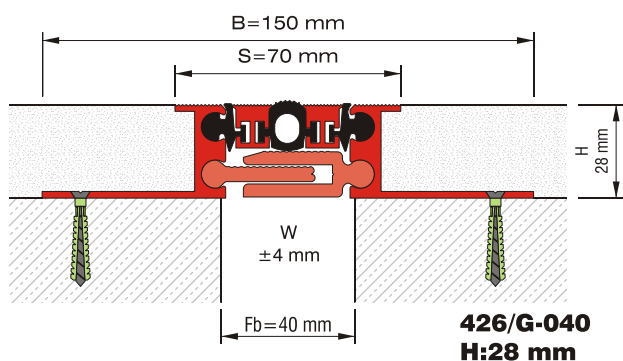

426/G-040
H:28 mm

Номер на профила Profile Number	426/G-040 E426/G-040	426/G-060 E426/G-060	426/G-080 E426/G-080	426/G-100 E426/G-100
Fb (mm)	40	60	80	100
H (mm) приблизит. approx.	28	28	28	28
B (mm) приблизит. approx.	150/110	170/132	190/152	210/172
S (mm) приблизит. approx.	70/72	90/92	110/112	130/132
W± (mm) приблизит. approx.	±4	±5	±8	±10
Цвят Color	Алуминий: Натурален, Вложки: Черен, сив, други Aluminium: Natural, Inserts: Black, grey, others			
Материал Material	Алуминий, EPDM каучук (черна), Термопластичен каучук (сив и други) Aluminium, EPDM Rubber (black), Thermoplastic Rubber (grey and others)			
Стандартна дължина (м) Standard Length (m)	4			
Капацитет на товарносимост Load-bearing Capacity				