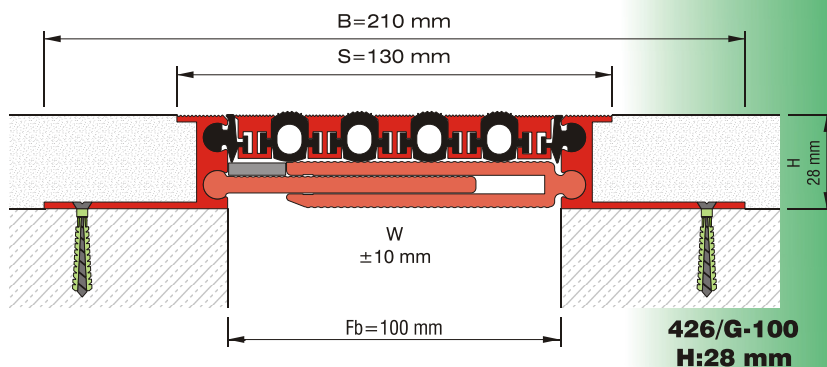

426/G-040
H:28 mm

Номер на профила Profile Number	426/G-040 E426/G-040	426/G-060 E426/G-060	426/G-080 E426/G-080	426/G-100 E426/G-100
Fb (mm)	40	60	80	100
H (mm) приблизит. approx.	28	28	28	28
B (mm) приблизит. approx.	150/110	170/132	190/152	210/172
S (mm) приблизит. approx.	70/72	90/92	110/112	130/132
W± (mm) приблизит. approx.	±4	±5	±8	±10
Цвят Color	Алуминий: Натурален, Вложки: Черен, сив, други Aluminium: Natural, Inserts: Black, grey, others			
Материал Material	Алуминий, EPDM каучук (черна), Термопластичен каучук (сив и други) Aluminium, EPDM Rubber (black), Thermoplastic Rubber (grey and others)			
Стандартна дължина (м) Standard Length (m)	4			
Капацитет на товарносимост Load-bearing Capacity				