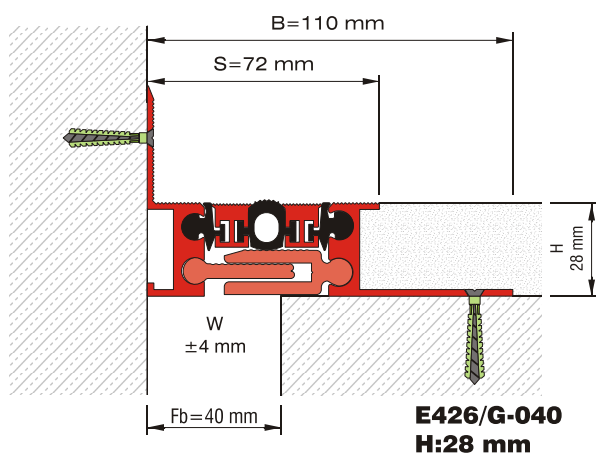

426/G-040
H:28 mm

Номер на профила Profile Number	426/G-040 E426/G-040	426/G-060 E426/G-060	426/G-080 E426/G-080	426/G-100 E426/G-100
Fb (mm)	40	60	80	100
H (mm) приблизит. approx.	28	28	28	28
B (mm) приблизит. approx.	150/110	170/132	190/152	210/172
S (mm) приблизит. approx.	70/72	90/92	110/112	130/132
W± (mm) приблизит. approx.	±4	±5	±8	±10
Цвят Color	Алуминий: Натурален, Вложки: Черен, сив, други Aluminium: Natural, Inserts: Black, grey, others			
Материал Material	Алуминий, EPDM каучук (черна), Термопластичен каучук (сив и други) Aluminium, EPDM Rubber (black), Thermoplastic Rubber (grey and others)			
Стандартна дължина (м) Standard Length (m)	4			
Капацитет на товарносимост Load-bearing Capacity				