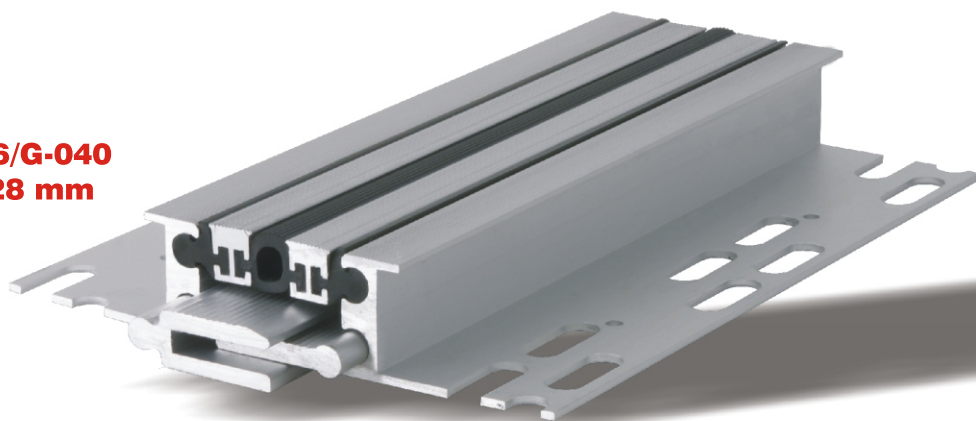

426/G-040
H:28 mm

Номер на профила Profile Number	426/G-040 E426/G-040	426/G-060 E426/G-060	426/G-080 E426/G-080	426/G-100 E426/G-100
Fb (mm)	40	60	80	100
H (mm) приблизит. approx.	28	28	28	28
B (mm) приблизит. approx.	150/110	170/132	190/152	210/172
S (mm) приблизит. approx.	70/72	90/92	110/112	130/132
W± (mm) приблизит. approx.	±4	±5	±8	±10
Цвят Color	Алуминий: Натурален, Вложки: Черен, сив, други Aluminium: Natural, Inserts: Black, grey, others			
Материал Material	Алуминий, EPDM каучук (черна), Термопластичен каучук (сив и други) Aluminium, EPDM Rubber (black), Thermoplastic Rubber (grey and others)			
Стандартна дължина (м) Standard Length (m)	4			
Капацитет на товарносимост Load-bearing Capacity				