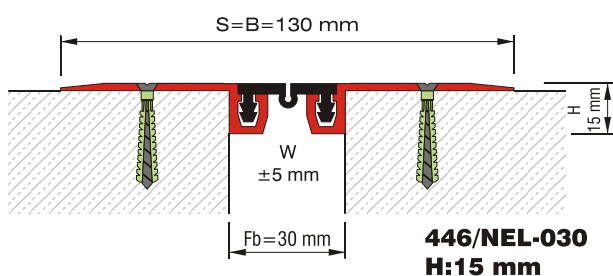

446/NEL-050
H:15 mm

Номер на профила Profile Number	446/NEL-030 E446/NEL-030	446/NEL-050 E446/NEL-050
Fb (mm)	30	50
H (mm) приблизит. approx.	15	15
B (mm) приблизит. approx.	130/82	150/102
S (mm) приблизит. approx.	130/82	150/102
W± (mm) приблизит. approx.	±5	±7
Цвет Color	Алуминий: Натурален, Вложки: Черен, сив, други Aluminium: Natural, Inserts: Black, grey, others	
Материал Material	Елуксиран алуминий, EPDM каучук (черна), Термопластичен каучук (сив и други) Anodised Aluminium, EPDM Rubber (black), Thermoplastic Rubber (grey and others)	
Стандартна дължина (м) Standard Length (m)	4	
Капацитет на товароносимост Load-bearing Capacity		