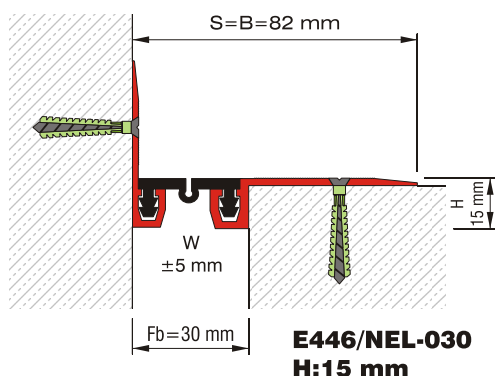

446/NEL-050
H:15 mm

Номер на профила Profile Number	446/NEL-030 E446/NEL-030	446/NEL-050 E446/NEL-050
Fb (mm)	30	50
H (mm) приблизит. approx.	15	15
B (mm) приблизит. approx.	130/82	150/102
S (mm) приблизит. approx.	130/82	150/102
W± (mm) приблизит. approx.	±5	±7
Цвет Color	Алуминий: Натурален, Вложки: Черен, сив, други Aluminium: Natural, Inserts: Black, grey, others	
Материал Material	Елуксиран алуминий, EPDM каучук (черна), Термопластичен каучук (сив и други) Anodised Aluminium, EPDM Rubber (black), Thermoplastic Rubber (grey and others)	
Стандартна дължина (м) Standard Length (m)	4	
Капацитет на товароносимост Load-bearing Capacity		