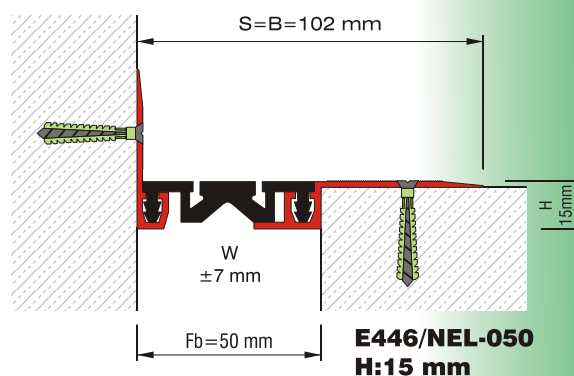

446/NEL-050
H:15 mm

Номер на профила Profile Number	446/NEL-030 E446/NEL-030	446/NEL-050 E446/NEL-050
Fb (mm)	30	50
H (mm) приблизит. approx.	15	15
B (mm) приблизит. approx.	130/82	150/102
S (mm) приблизит. approx.	130/82	150/102
W± (mm) приблизит. approx.	±5	±7
Цвет Color	Алуминий: Натурален, Вложки: Черен, сив, други Aluminium: Natural, Inserts: Black, grey, others	
Материал Material	Елуксиран алуминий, EPDM каучук (черна), Термопластичен каучук (сив и други) Anodised Aluminium, EPDM Rubber (black), Thermoplastic Rubber (grey and others)	
Стандартна дължина (м) Standard Length (m)	4	
Капацитет на товароносимост Load-bearing Capacity		