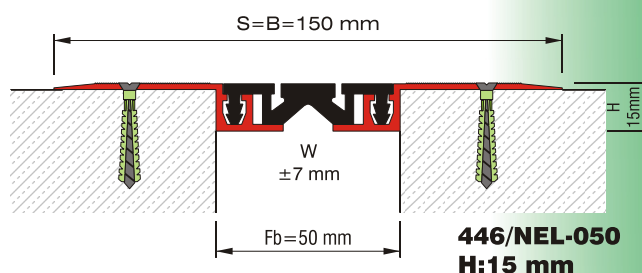

446/NEL-050
H:15 mm

Номер на профила Profile Number	446/NEL-030 E446/NEL-030	446/NEL-050 E446/NEL-050
Fb (mm)	30	50
H (mm) приблизит. approx.	15	15
B (mm) приблизит. approx.	130/82	150/102
S (mm) приблизит. approx.	130/82	150/102
W± (mm) приблизит. approx.	±5	±7
Цвет Color	Алуминий: Натурален, Вложки: Черен, сив, други Aluminium: Natural, Inserts: Black, grey, others	
Материал Material	Елуксиран алуминий, EPDM каучук (черна), Термопластичен каучук (сив и други) Anodised Aluminium, EPDM Rubber (black), Thermoplastic Rubber (grey and others)	
Стандартна дължина (м) Standard Length (m)	4	
Капацитет на товароносимост Load-bearing Capacity		