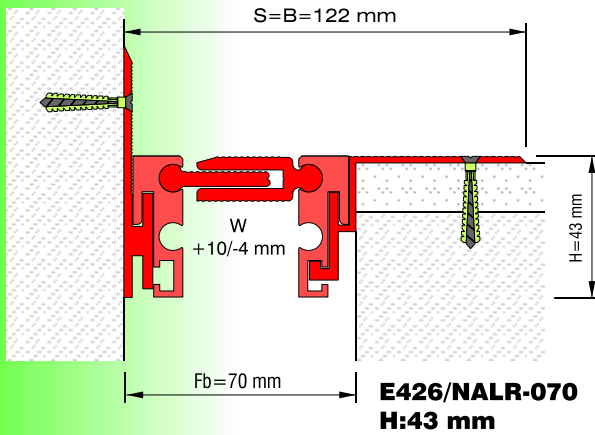

426/NALR-070
H:43 mm

Profil no Profile Number	426/NALR-070 E426/NALR-070	426/NALR-100 E426/NALR-100	426/NALR-120 E426/NALR-120	426/NALR-140 E426/NALR-140
Fb (mm)	70	100	120	140
H (mm)	43	43	43	43
B (mm)	174/122	204/152	224/172	244/192
S (mm)	174/122	204/152	224/172	244/192
W± (mm)	+10/-4	±8	±16	±22
Renk Color	Alüminyum: Natürel Aluminium: Natural			
Malzeme Material	Alüminyum Aluminium			
Standart Uzunluk (m) Standard Length (m)	4			
Yükleme Kapasitesi Load-bearing Capacity	25 kN 