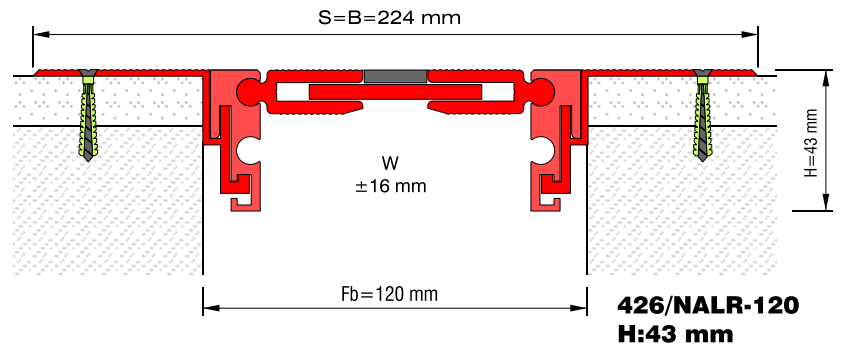

426/NALR-070
H:43 mm

Profil no Profile Number	426/NALR-070 E426/NALR-070	426/NALR-100 E426/NALR-100	426/NALR-120 E426/NALR-120	426/NALR-140 E426/NALR-140
Fb (mm)	70	100	120	140
H (mm)	43	43	43	43
B (mm)	174/122	204/152	224/172	244/192
S (mm)	174/122	204/152	224/172	244/192
W± (mm)	+10/-4	±8	±16	±22
Renk Color	Alüminyum: Natürel Aluminium: Natural			
Malzeme Material	Alüminyum Aluminium			
Standart Uzunluk (m) Standard Length (m)	4			
Yükleme Kapasitesi Load-bearing Capacity	25 kN 