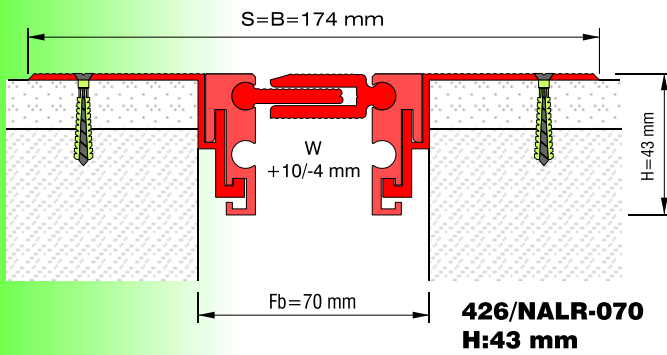

426/NALR-070
H:43 mm

Profil no Profile Number	426/NALR-070 E426/NALR-070	426/NALR-100 E426/NALR-100	426/NALR-120 E426/NALR-120	426/NALR-140 E426/NALR-140
Fb (mm)	70	100	120	140
H (mm)	43	43	43	43
B (mm)	174/122	204/152	224/172	244/192
S (mm)	174/122	204/152	224/172	244/192
W± (mm)	+10/-4	±8	±16	±22
Renk Color	Alüminyum: Natürel Aluminium: Natural			
Malzeme Material	Alüminyum Aluminium			
Standart Uzunluk (m) Standard Length (m)	4			
Yükleme Kapasitesi Load-bearing Capacity	25 kN 