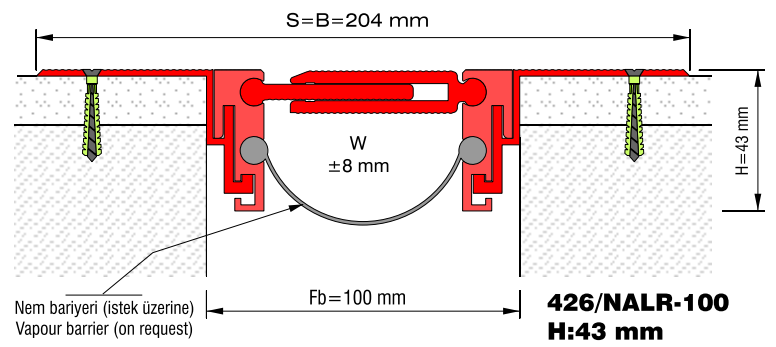

426/NALR-070
H:43 mm

Profil no Profile Number	426/NALR-070 E426/NALR-070	426/NALR-100 E426/NALR-100	426/NALR-120 E426/NALR-120	426/NALR-140 E426/NALR-140
Fb (mm)	70	100	120	140
H (mm)	43	43	43	43
B (mm)	174/122	204/152	224/172	244/192
S (mm)	174/122	204/152	224/172	244/192
W± (mm)	+10/-4	±8	±16	±22
Renk Color	Alüminyum: Natürel Aluminium: Natural			
Malzeme Material	Alüminyum Aluminium			
Standart Uzunluk (m) Standard Length (m)	4			
Yükleme Kapasitesi Load-bearing Capacity	25 kN 