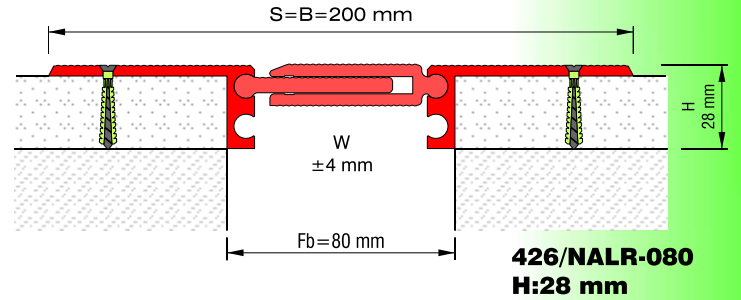

**426/NALR-080**  
**H:28 mm**

Profil no Profile Number	426/NALR-055 E426/NALR-055	426/NALR-080 E426/NALR-080	426/NALR-100 E426/NALR-100	426/NALR-120 E426/NALR-120
Fb (mm)	55	80	100	120
H (mm) yaklaşık approx.	28	28	28	28
B (mm) yaklaşık approx.	175/124	200/144	220/164	240/184
S (mm) yaklaşık approx.	175/124	200/144	220/164	240/184
W± (mm) yaklaşık approx.	±5	±4	±12	±18
Renk Color	<b>Alüminyum: Natürel</b> <b>Aluminium: Natural</b>			
Malzeme Material	Alüminyum Aluminium			
Standart Uzunluk (m) Standard Length (m)	4			
Yükleme Kapasitesi Load-bearing Capacity	35 kN  90 kN 	25 kN 