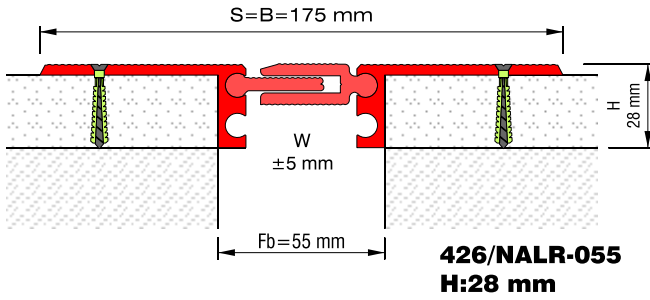

**426/NALR-080**  
**H:28 mm**

Profil no Profile Number	426/NALR-055 E426/NALR-055	426/NALR-080 E426/NALR-080	426/NALR-100 E426/NALR-100	426/NALR-120 E426/NALR-120
Fb (mm)	55	80	100	120
H (mm) yaklaşık approx.	28	28	28	28
B (mm) yaklaşık approx.	175/124	200/144	220/164	240/184
S (mm) yaklaşık approx.	175/124	200/144	220/164	240/184
W± (mm) yaklaşık approx.	±5	±4	±12	±18
Renk Color	<b>Alüminyum: Natürel</b> <b>Aluminium: Natural</b>			
Malzeme Material	Alüminyum Aluminium			
Standart Uzunluk (m) Standard Length (m)	4			
Yükleme Kapasitesi Load-bearing Capacity	35 kN  90 kN 	25 kN 