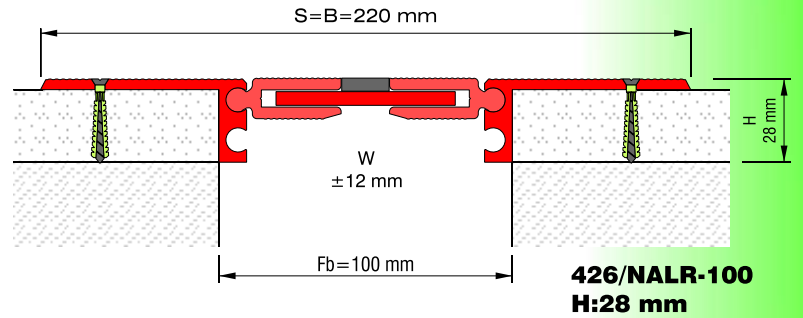

**426/NALR-080**  
**H:28 mm**

Profil no Profile Number	426/NALR-055 E426/NALR-055	426/NALR-080 E426/NALR-080	426/NALR-100 E426/NALR-100	426/NALR-120 E426/NALR-120
Fb (mm)	55	80	100	120
H (mm) yaklaşık approx.	28	28	28	28
B (mm) yaklaşık approx.	175/124	200/144	220/164	240/184
S (mm) yaklaşık approx.	175/124	200/144	220/164	240/184
W± (mm) yaklaşık approx.	±5	±4	±12	±18
Renk Color	<b>Alüminyum: Natürel</b> <b>Aluminium: Natural</b>			
Malzeme Material	Alüminyum Aluminium			
Standart Uzunluk (m) Standard Length (m)	4			
Yükleme Kapasitesi Load-bearing Capacity	35 kN  90 kN 	25 kN 