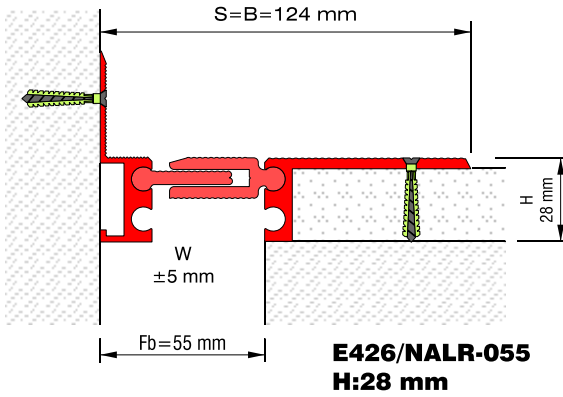

**426/NALR-080**  
**H:28 mm**

Profil no Profile Number	426/NALR-055 E426/NALR-055	426/NALR-080 E426/NALR-080	426/NALR-100 E426/NALR-100	426/NALR-120 E426/NALR-120
Fb (mm)	55	80	100	120
H (mm) yaklaşık approx.	28	28	28	28
B (mm) yaklaşık approx.	175/124	200/144	220/164	240/184
S (mm) yaklaşık approx.	175/124	200/144	220/164	240/184
W± (mm) yaklaşık approx.	±5	±4	±12	±18
Renk Color	<b>Alüminyum: Natürel</b> <b>Aluminium: Natural</b>			
Malzeme Material	Alüminyum Aluminium			
Standart Uzunluk (m) Standard Length (m)	4			
Yükleme Kapasitesi Load-bearing Capacity	35 kN  90 kN 	25 kN 