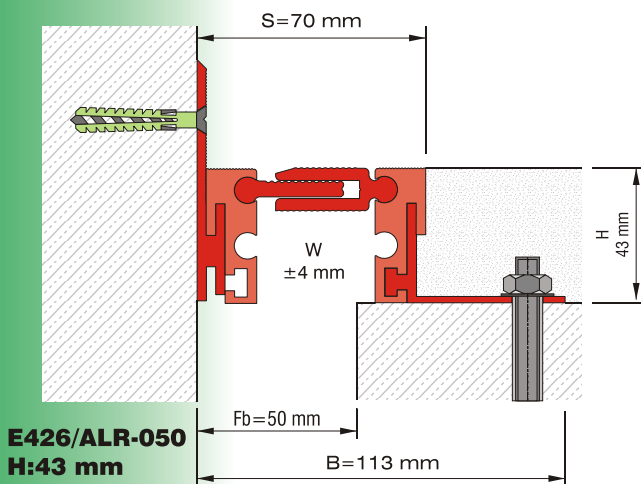

**426/ALR-050**  
**H:43 mm**

Номер на профила Profile Number	426/ALR-050 E426/ALR-050	426/ALR-080 E426/ALR-080	426/ALR-100 E426/ALR-100	426/ALR-120 E426/ALR-120
Fb (mm)	50	80	100	120
H (mm) приблизит. approx.	43/58/68/88	43/58/68/88	43/58/68/88	43/58/68/88
B (mm) приблизит. approx.	154/113	185/143	204/163	224/183
S (mm) приблизит. approx.	66/70	97/99	116/119	136/139
W± (mm) приблизит. approx.	±4	±10	±17	±22
Цвет Color	Алуминий: Натурален Aluminium: Natural			
Материал Material	Алуминий Aluminium			
Стандартна дължина (м) Standard Length (m)	4			
Капацитет на товарносимост Load-bearing Capacity	70kN 	25kN 