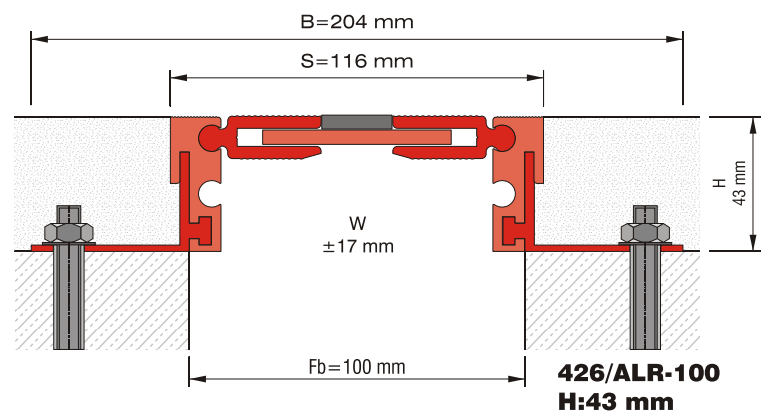

**426/ALR-050**  
**H:43 mm**

Номер на профила Profile Number	426/ALR-050 E426/ALR-050	426/ALR-080 E426/ALR-080	426/ALR-100 E426/ALR-100	426/ALR-120 E426/ALR-120
Fb (mm)	50	80	100	120
H (mm) приблизит. approx.	43/58/68/88	43/58/68/88	43/58/68/88	43/58/68/88
B (mm) приблизит. approx.	154/113	185/143	204/163	224/183
S (mm) приблизит. approx.	66/70	97/99	116/119	136/139
W± (mm) приблизит. approx.	±4	±10	±17	±22
Цвет Color	Алуминий: Натурален Aluminium: Natural			
Материал Material	Алуминий Aluminium			
Стандартна дължина (м) Standard Length (m)	4			
Капацитет на товарносимост Load-bearing Capacity	70kN 	25kN 