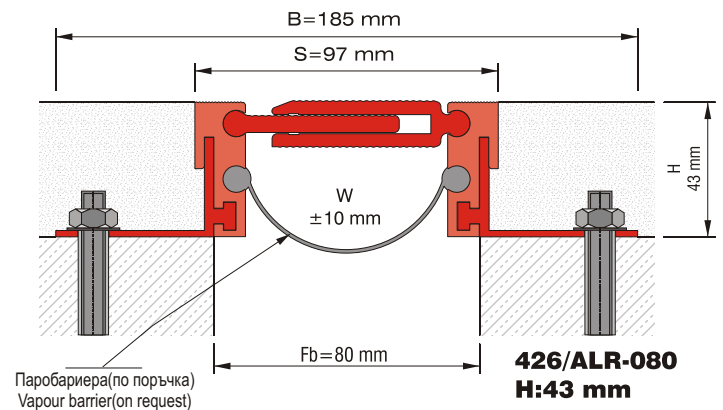

**426/ALR-050**  
**H:43 mm**

Номер на профила Profile Number	426/ALR-050 E426/ALR-050	426/ALR-080 E426/ALR-080	426/ALR-100 E426/ALR-100	426/ALR-120 E426/ALR-120
Fb (mm)	50	80	100	120
H (mm) приблизит. approx.	43/58/68/88	43/58/68/88	43/58/68/88	43/58/68/88
B (mm) приблизит. approx.	154/113	185/143	204/163	224/183
S (mm) приблизит. approx.	66/70	97/99	116/119	136/139
W± (mm) приблизит. approx.	±4	±10	±17	±22
Цвет Color	Алуминий: Натурален Aluminium: Natural			
Материал Material	Алуминий Aluminium			
Стандартна дължина (м) Standard Length (m)	4			
Капацитет на товарносимост Load-bearing Capacity	70kN 	25kN 