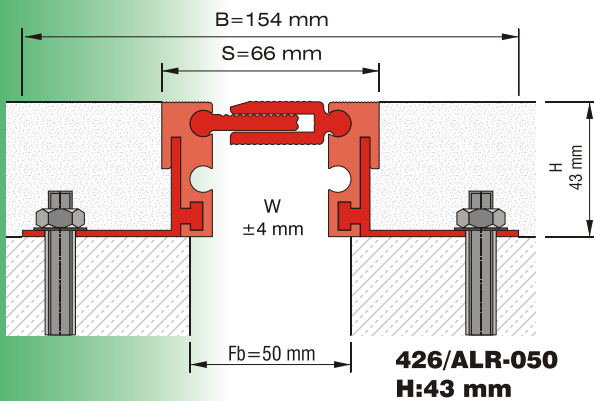

**426/ALR-050**  
**H:43 mm**

Номер на профила Profile Number	426/ALR-050 E426/ALR-050	426/ALR-080 E426/ALR-080	426/ALR-100 E426/ALR-100	426/ALR-120 E426/ALR-120
Fb (mm)	50	80	100	120
H (mm) приблизит. approx.	43/58/68/88	43/58/68/88	43/58/68/88	43/58/68/88
B (mm) приблизит. approx.	154/113	185/143	204/163	224/183
S (mm) приблизит. approx.	66/70	97/99	116/119	136/139
W± (mm) приблизит. approx.	±4	±10	±17	±22
Цвет Color	Алуминий: Натурален Aluminium: Natural			
Материал Material	Алуминий Aluminium			
Стандартна дължина (м) Standard Length (m)	4			
Капацитет на товарносимост Load-bearing Capacity	70kN 	25kN 