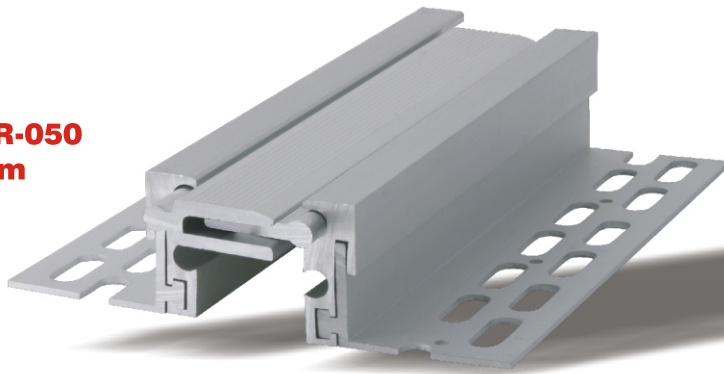

**426/ALR-050**  
**H:43 mm**

Номер на профила Profile Number	426/ALR-050 E426/ALR-050	426/ALR-080 E426/ALR-080	426/ALR-100 E426/ALR-100	426/ALR-120 E426/ALR-120
Fb (mm)	50	80	100	120
H (mm) приблизит. approx.	43/58/68/88	43/58/68/88	43/58/68/88	43/58/68/88
B (mm) приблизит. approx.	154/113	185/143	204/163	224/183
S (mm) приблизит. approx.	66/70	97/99	116/119	136/139
W± (mm) приблизит. approx.	±4	±10	±17	±22
Цвет Color	Алуминий: Натурален Aluminium: Natural			
Материал Material	Алуминий Aluminium			
Стандартна дължина (м) Standard Length (m)	4			
Капацитет на товарносимост Load-bearing Capacity	70kN 	25kN 