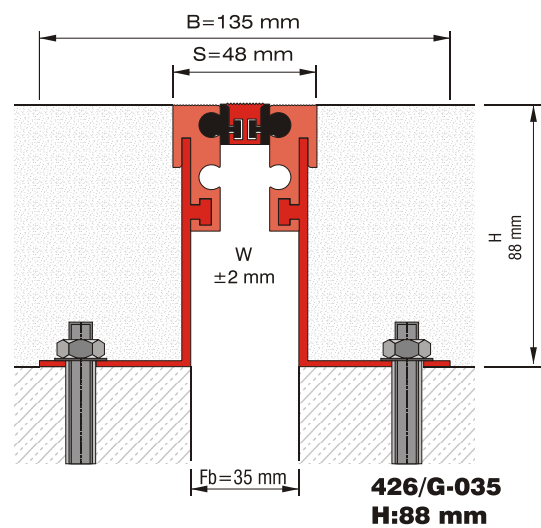

**426/G-035**  
**H:43 mm**

Номер на профила Profile Number	426/G-035 E426/G-035
Fb (mm)	35
H (mm)    приблизит. approx.	43/58/68/88
B (mm)    приблизит. approx.	135/96
S (mm)    приблизит. approx.	48/50
W± (mm)    приблизит. approx.	±2
Цвят Color	<b>Алуминий:</b> Натурален, <b>Вложки:</b> Черен, сив, други <b>Aluminium:</b> Natural, <b>Inserts:</b> Black, grey, others
Материал Material	Алуминий, EPDM каучук (черна), Термопластичен каучук (сив и други) Aluminium, EPDM Rubber (black), Thermoplastic Rubber (grey and others)
Стандартна дължина (м) Standard Length (m)	4
Капацитет на товарносимост Load-bearing Capacity	70 kN  300kN 