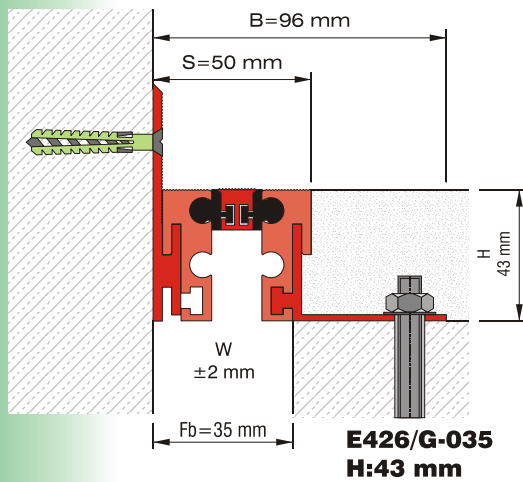

**426/G-035**  
**H:43 mm**

Номер на профила Profile Number	426/G-035 E426/G-035
Fb (mm)	35
H (mm)    приблизит. approx.	43/58/68/88
B (mm)    приблизит. approx.	135/96
S (mm)    приблизит. approx.	48/50
W± (mm)    приблизит. approx.	±2
Цвят Color	<b>Алуминий:</b> Натурален, <b>Вложки:</b> Черен, сив, други <b>Aluminium:</b> Natural, <b>Inserts:</b> Black, grey, others
Материал Material	Алуминий, EPDM каучук (черна), Термопластичен каучук (сив и други) Aluminium, EPDM Rubber (black), Thermoplastic Rubber (grey and others)
Стандартна дължина (м) Standard Length (m)	4
Капацитет на товарносимост Load-bearing Capacity	70 kN  300kN 