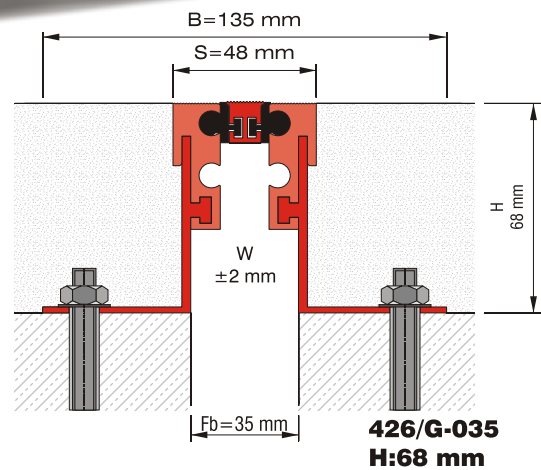

**426/G-035**  
**H:43 mm**

Номер на профила Profile Number	426/G-035 E426/G-035
Fb (mm)	35
H (mm)    приблизит. approx.	43/58/68/88
B (mm)    приблизит. approx.	135/96
S (mm)    приблизит. approx.	48/50
W± (mm)    приблизит. approx.	±2
Цвят Color	<b>Алуминий:</b> Натурален, <b>Вложки:</b> Черен, сив, други <b>Aluminium:</b> Natural, <b>Inserts:</b> Black, grey, others
Материал Material	Алуминий, EPDM каучук (черна), Термопластичен каучук (сив и други) Aluminium, EPDM Rubber (black), Thermoplastic Rubber (grey and others)
Стандартна дължина (м) Standard Length (m)	4
Капацитет на товарносимост Load-bearing Capacity	70 kN  300kN 