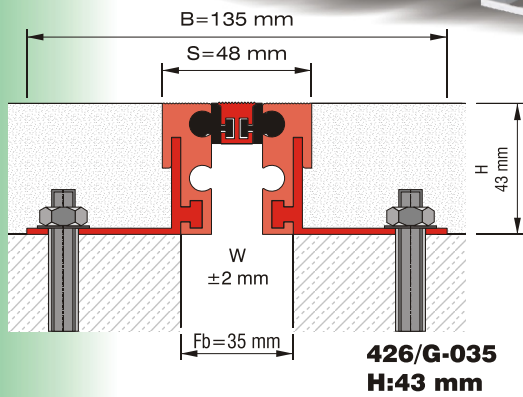

**426/G-035**  
**H:43 mm**

Номер на профила Profile Number	426/G-035 E426/G-035
Fb (mm)	35
H (mm)    приблизит. approx.	43/58/68/88
B (mm)    приблизит. approx.	135/96
S (mm)    приблизит. approx.	48/50
W± (mm)    приблизит. approx.	±2
Цвят Color	<b>Алуминий:</b> Натурален, <b>Вложки:</b> Черен, сив, други <b>Aluminium:</b> Natural, <b>Inserts:</b> Black, grey, others
Материал Material	Алуминий, EPDM каучук (черна), Термопластичен каучук (сив и други) Aluminium, EPDM Rubber (black), Thermoplastic Rubber (grey and others)
Стандартна дължина (м) Standard Length (m)	4
Капацитет на товарносимост Load-bearing Capacity	70 kN  300kN 