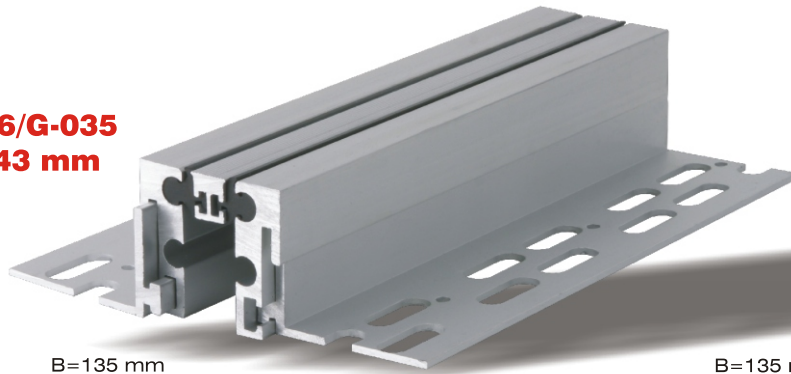

**426/G-035**  
**H:43 mm**

Номер на профила Profile Number	426/G-035 E426/G-035
Fb (mm)	35
H (mm)    приблизит. approx.	43/58/68/88
B (mm)    приблизит. approx.	135/96
S (mm)    приблизит. approx.	48/50
W± (mm)    приблизит. approx.	±2
Цвят Color	<b>Алуминий:</b> Натурален, <b>Вложки:</b> Черен, сив, други <b>Aluminium:</b> Natural, <b>Inserts:</b> Black, grey, others
Материал Material	Алуминий, EPDM каучук (черна), Термопластичен каучук (сив и други) Aluminium, EPDM Rubber (black), Thermoplastic Rubber (grey and others)
Стандартна дължина (м) Standard Length (m)	4
Капацитет на товарносимост Load-bearing Capacity	70 kN  300kN 