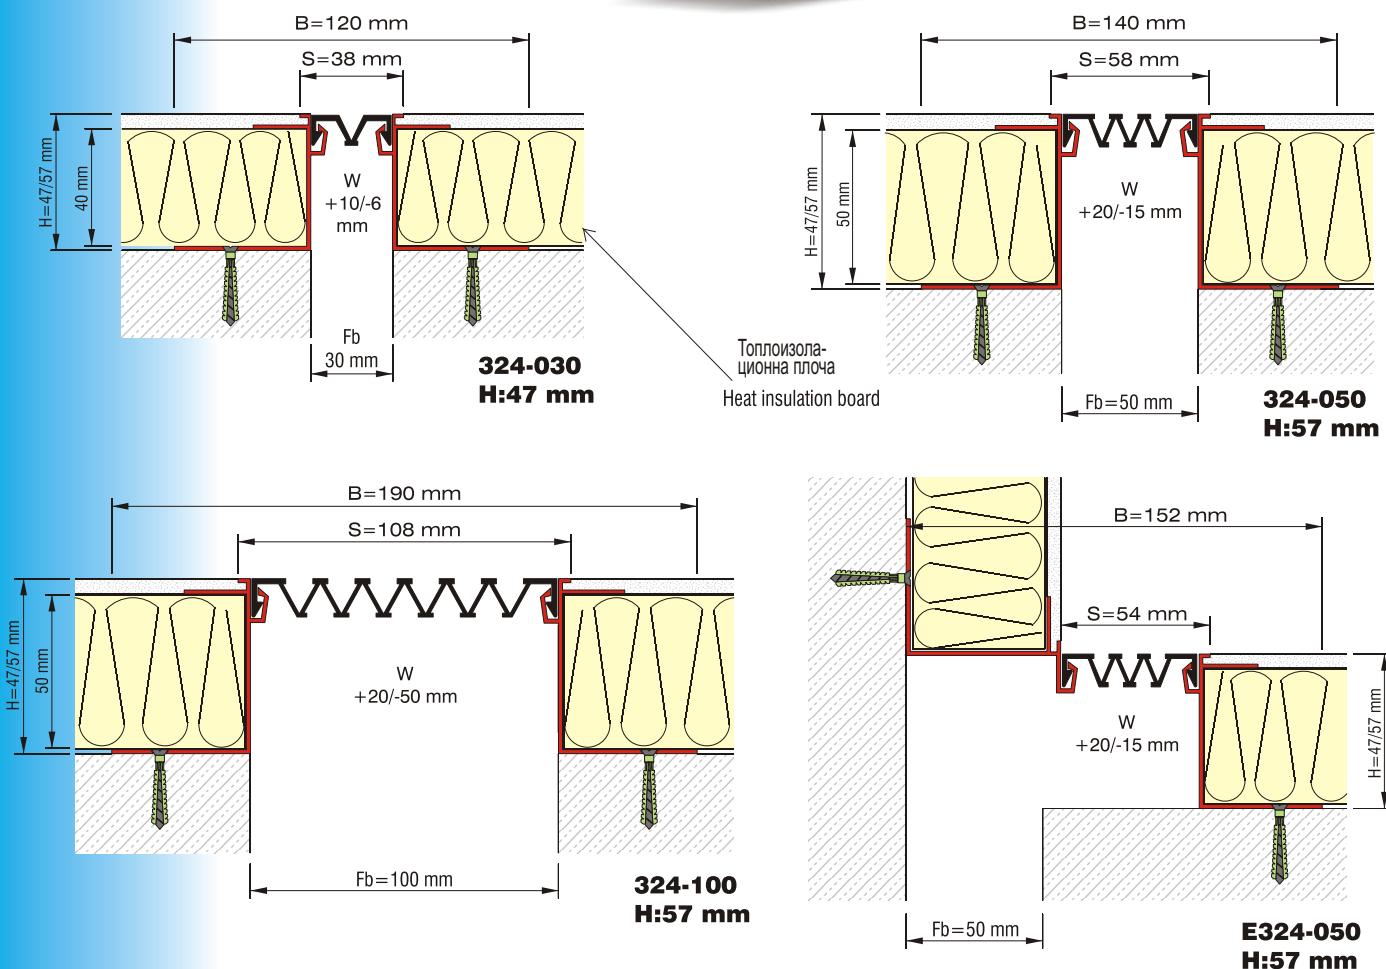

**324-050**  
**H:57 mm**

Номер на профила Profile Number	324-030 E324-030	324-050 E324-050	324-080 E324-080	324-100 E324-100
Fb (mm)	30	50	80	100
H (mm) приблизит. approx.	47	57	57	57
B (mm) приблизит. approx.	120/122	140/152	170/182	190/202
S (mm) приблизит. approx.	38/34	58/54	88/84	108/104
W± (mm) приблизит. approx.	+10/-6	+20/-15	+40/-30	+20/-50
Цвет Color	Алуминий: Натурален, Вложки: Черен, сив, други Aluminium: Natural, Inserts: Black, grey, others			
Материал Material	Алуминий, EPDM каучук (черна), термопластичен каучук (сив и други) Aluminium, EPDM Rubber (black), Thermoplastic Rubber (grey and others)			
Стандартна дължина (м) Standard Length (m)	3			