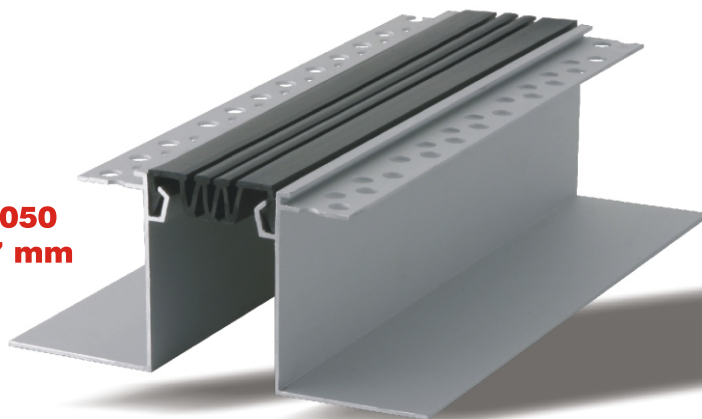

**324-050**  
**H:57 mm**

Номер на профила Profile Number	324-030 E324-030	324-050 E324-050	324-080 E324-080	324-100 E324-100
Fb (mm)	30	50	80	100
H (mm) приблизит. approx.	47	57	57	57
B (mm) приблизит. approx.	120/122	140/152	170/182	190/202
S (mm) приблизит. approx.	38/34	58/54	88/84	108/104
W± (mm) приблизит. approx.	+10/-6	+20/-15	+40/-30	+20/-50
Цвет Color	Алуминий: Натурален, Вложки: Черен, сив, други Aluminium: Natural, Inserts: Black, grey, others			
Материал Material	Алуминий, EPDM каучук (черна), термопластичен каучук (сив и други) Aluminium, EPDM Rubber (black), Thermoplastic Rubber (grey and others)			
Стандартна дължина (м) Standard Length (m)	3			