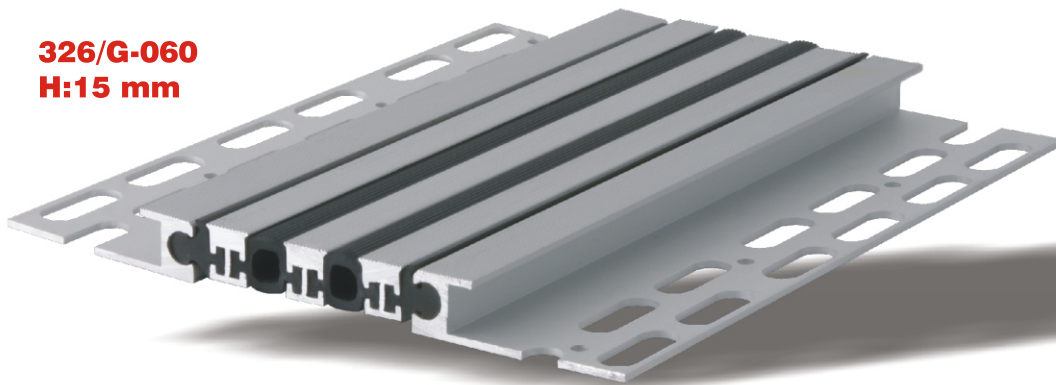

326/G-060
H:15 mm

Номер на профила Profile Number	326/G-030 E326/G-030	326/G-050 E326/G-050	326/G-060 E326/G-060	326/G-080 E326/G-080
Fb (mm)	30	50	60	80
H (mm) приблизит. approx.	15/28	15/28	15/28	15/28
B (mm) приблизит. approx.	127/100	147/120	167/140	187/160
S (mm) приблизит. approx.	46/46	66/66	86/86	106/106
W± (mm) приблизит. approx.	±2	±4	±6	±8
Цвят Color	Алуминий: Натурален, Вложки: Черен, сив, други Aluminium: Natural, Inserts: Black, grey, others			
Материал Material	Алуминий, EPDM каучук (черна), термопластичен каучук (сив и други) Aluminium, EPDM Rubber (black), Thermoplastic Rubber (grey and others)			
Стандартна дължина (м) Standard Length (m)	3			