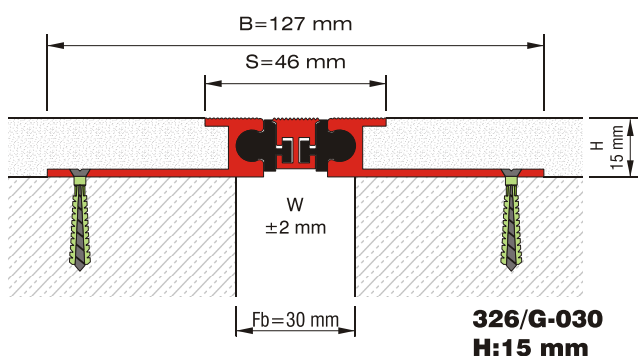

326/G-060
H:15 mm

Номер на профила Profile Number	326/G-030 E326/G-030	326/G-050 E326/G-050	326/G-060 E326/G-060	326/G-080 E326/G-080
Fb (mm)	30	50	60	80
H (mm) приблизит. approx.	15/28	15/28	15/28	15/28
B (mm) приблизит. approx.	127/100	147/120	167/140	187/160
S (mm) приблизит. approx.	46/46	66/66	86/86	106/106
W± (mm) приблизит. approx.	±2	±4	±6	±8
Цвят Color	Алуминий: Натурален, Вложки: Черен, сив, други Aluminium: Natural, Inserts: Black, grey, others			
Материал Material	Алуминий, EPDM каучук (черна), термопластичен каучук (сив и други) Aluminium, EPDM Rubber (black), Thermoplastic Rubber (grey and others)			
Стандартна дължина (м) Standard Length (m)	3			