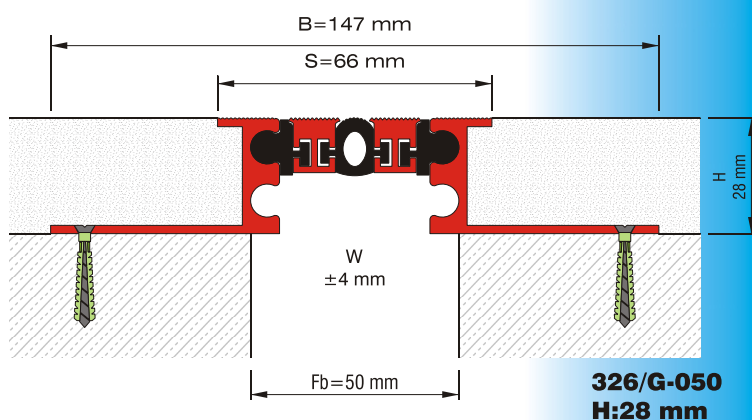

326/G-060
H:15 mm

Номер на профила Profile Number	326/G-030 E326/G-030	326/G-050 E326/G-050	326/G-060 E326/G-060	326/G-080 E326/G-080
Fb (mm)	30	50	60	80
H (mm) приблизит. approx.	15/28	15/28	15/28	15/28
B (mm) приблизит. approx.	127/100	147/120	167/140	187/160
S (mm) приблизит. approx.	46/46	66/66	86/86	106/106
W± (mm) приблизит. approx.	±2	±4	±6	±8
Цвят Color	Алуминий: Натурален, Вложки: Черен, сив, други Aluminium: Natural, Inserts: Black, grey, others			
Материал Material	Алуминий, EPDM каучук (черна), термопластичен каучук (сив и други) Aluminium, EPDM Rubber (black), Thermoplastic Rubber (grey and others)			
Стандартна дължина (м) Standard Length (m)	3			