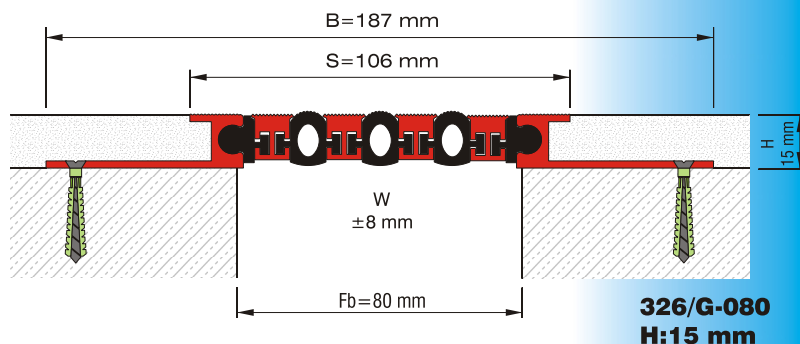

326/G-060
H:15 mm

Номер на профила Profile Number	326/G-030 E326/G-030	326/G-050 E326/G-050	326/G-060 E326/G-060	326/G-080 E326/G-080
Fb (mm)	30	50	60	80
H (mm) приблизит. approx.	15/28	15/28	15/28	15/28
B (mm) приблизит. approx.	127/100	147/120	167/140	187/160
S (mm) приблизит. approx.	46/46	66/66	86/86	106/106
W± (mm) приблизит. approx.	±2	±4	±6	±8
Цвят Color	Алуминий: Натурален, Вложки: Черен, сив, други Aluminium: Natural, Inserts: Black, grey, others			
Материал Material	Алуминий, EPDM каучук (черна), термопластичен каучук (сив и други) Aluminium, EPDM Rubber (black), Thermoplastic Rubber (grey and others)			
Стандартна дължина (м) Standard Length (m)	3			