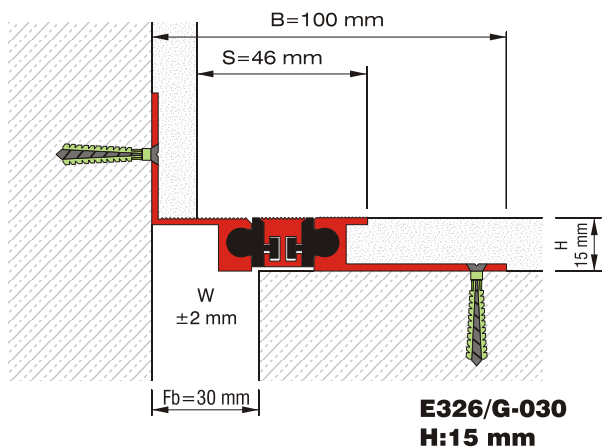

326/G-060
H:15 mm

Номер на профила Profile Number	326/G-030 E326/G-030	326/G-050 E326/G-050	326/G-060 E326/G-060	326/G-080 E326/G-080
Fb (mm)	30	50	60	80
H (mm) приблизит. approx.	15/28	15/28	15/28	15/28
B (mm) приблизит. approx.	127/100	147/120	167/140	187/160
S (mm) приблизит. approx.	46/46	66/66	86/86	106/106
W± (mm) приблизит. approx.	±2	±4	±6	±8
Цвят Color	Алуминий: Натурален, Вложки: Черен, сив, други Aluminium: Natural, Inserts: Black, grey, others			
Материал Material	Алуминий, EPDM каучук (черна), термопластичен каучук (сив и други) Aluminium, EPDM Rubber (black), Thermoplastic Rubber (grey and others)			
Стандартна дължина (м) Standard Length (m)	3			