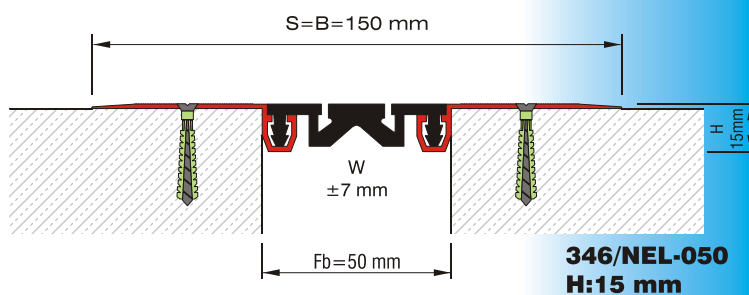

346/NEL-030
H:15 mm

Номер на профила Profile Number	346/NEL-030 E346/NEL-030	346/NEL-050 E346/NEL-050	346/NEL-065 E346/NEL-065	346/NEL-080 E346/NEL-080	346/NEL-100 E346/NEL-100
Fb (mm)	30	50	65	78	106
H (mm) приблизит. approx.	15	15	15	15	15
B (mm) приблизит. approx.	130/82	150/100	165/115	180/130	202/154
S (mm) приблизит. approx.	130/82	150/100	165/115	180/130	202/154
W± (mm) приблизит. approx.	±5	±7	±8	±10	±14
Цвят Color	Алуминий: Натурален, Вложки: Черен, сив, други Aluminium: Natural, Inserts: Black, grey, others				
Материал Material	Алуминий, EPDM каучук (черна), термопластичен каучук (сив и други) Aluminium, EPDM Rubber (black), Thermoplastic Rubber (grey and others)				
Стандартна дължина (м) Standard Length (m)	3				