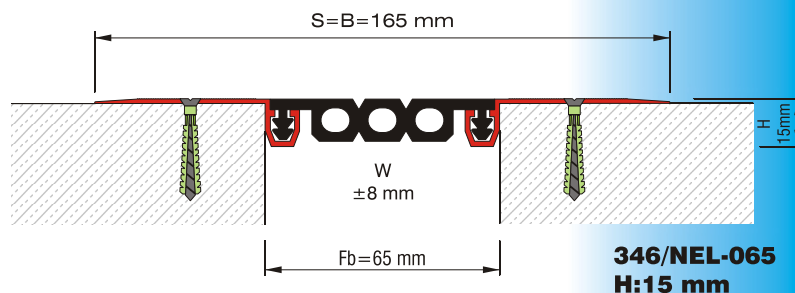

346/NEL-030
H:15 mm

Номер на профила Profile Number	346/NEL-030 E346/NEL-030	346/NEL-050 E346/NEL-050	346/NEL-065 E346/NEL-065	346/NEL-080 E346/NEL-080	346/NEL-100 E346/NEL-100
Fb (mm)	30	50	65	78	106
H (mm) приблизит. approx.	15	15	15	15	15
B (mm) приблизит. approx.	130/82	150/100	165/115	180/130	202/154
S (mm) приблизит. approx.	130/82	150/100	165/115	180/130	202/154
W± (mm) приблизит. approx.	±5	±7	±8	±10	±14
Цвят Color	Алуминий: Натурален, Вложки: Черен, сив, други Aluminium: Natural, Inserts: Black, grey, others				
Материал Material	Алуминий, EPDM каучук (черна), термопластичен каучук (сив и други) Aluminium, EPDM Rubber (black), Thermoplastic Rubber (grey and others)				
Стандартна дължина (м) Standard Length (m)	3				