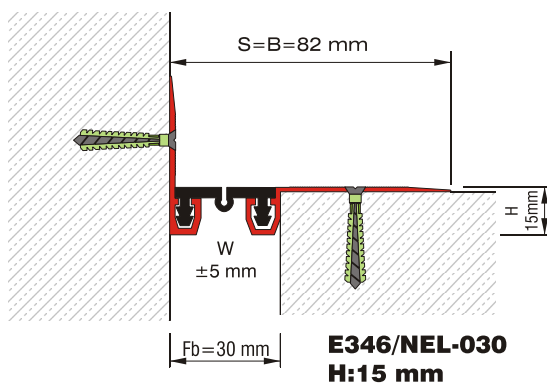

346/NEL-030
H:15 mm

Номер на профила Profile Number	346/NEL-030 E346/NEL-030	346/NEL-050 E346/NEL-050	346/NEL-065 E346/NEL-065	346/NEL-080 E346/NEL-080	346/NEL-100 E346/NEL-100
Fb (mm)	30	50	65	78	106
H (mm) приблизит. approx.	15	15	15	15	15
B (mm) приблизит. approx.	130/82	150/100	165/115	180/130	202/154
S (mm) приблизит. approx.	130/82	150/100	165/115	180/130	202/154
W± (mm) приблизит. approx.	±5	±7	±8	±10	±14
Цвят Color	Алуминий: Натурален, Вложки: Черен, сив, други Aluminium: Natural, Inserts: Black, grey, others				
Материал Material	Алуминий, EPDM каучук (черна), термопластичен каучук (сив и други) Aluminium, EPDM Rubber (black), Thermoplastic Rubber (grey and others)				
Стандартна дължина (м) Standard Length (m)	3				