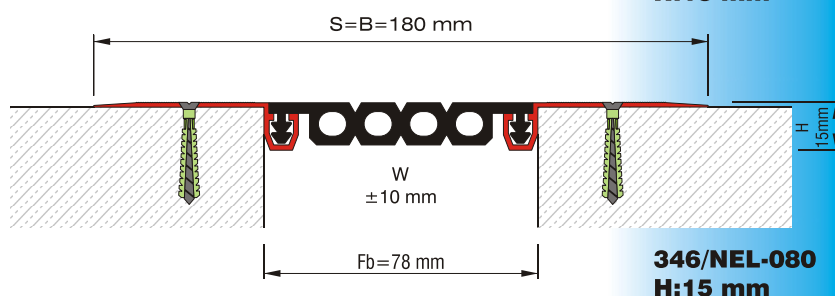

346/NEL-030
H:15 mm

Номер на профила Profile Number	346/NEL-030 E346/NEL-030	346/NEL-050 E346/NEL-050	346/NEL-065 E346/NEL-065	346/NEL-080 E346/NEL-080	346/NEL-100 E346/NEL-100
Fb (mm)	30	50	65	78	106
H (mm) приблизит. approx.	15	15	15	15	15
B (mm) приблизит. approx.	130/82	150/100	165/115	180/130	202/154
S (mm) приблизит. approx.	130/82	150/100	165/115	180/130	202/154
W± (mm) приблизит. approx.	±5	±7	±8	±10	±14
Цвят Color	Алуминий: Натурален, Вложки: Черен, сив, други Aluminium: Natural, Inserts: Black, grey, others				
Материал Material	Алуминий, EPDM каучук (черна), термопластичен каучук (сив и други) Aluminium, EPDM Rubber (black), Thermoplastic Rubber (grey and others)				
Стандартна дължина (м) Standard Length (m)	3				