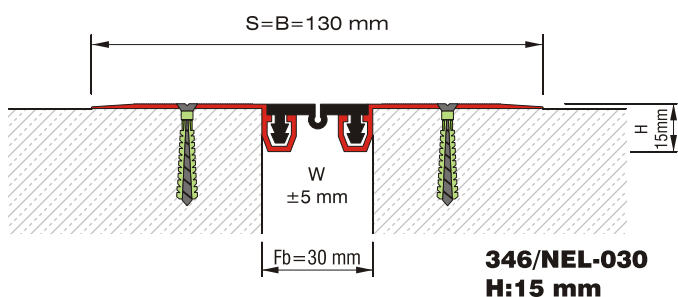

346/NEL-030
H:15 mm

Номер на профила Profile Number	346/NEL-030 E346/NEL-030	346/NEL-050 E346/NEL-050	346/NEL-065 E346/NEL-065	346/NEL-080 E346/NEL-080	346/NEL-100 E346/NEL-100
Fb (mm)	30	50	65	78	106
H (mm) приблизит. approx.	15	15	15	15	15
B (mm) приблизит. approx.	130/82	150/100	165/115	180/130	202/154
S (mm) приблизит. approx.	130/82	150/100	165/115	180/130	202/154
W± (mm) приблизит. approx.	±5	±7	±8	±10	±14
Цвят Color	Алуминий: Натурален, Вложки: Черен, сив, други Aluminium: Natural, Inserts: Black, grey, others				
Материал Material	Алуминий, EPDM каучук (черна), термопластичен каучук (сив и други) Aluminium, EPDM Rubber (black), Thermoplastic Rubber (grey and others)				
Стандартна дължина (м) Standard Length (m)	3				