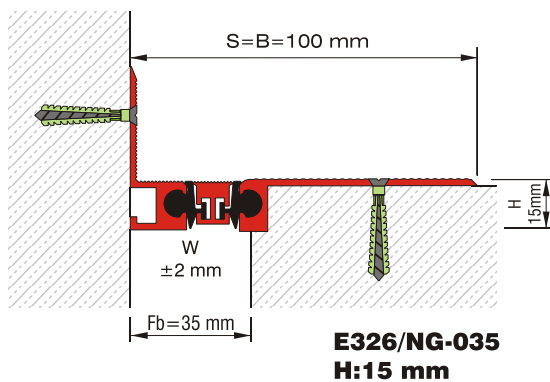

**326/NG-050**  
**H:15 mm**

Номер на профила Profile Number	326/NG-035 E326/NG-035	326/NG-050 E326/NG-050	326/NG-080 E326/NG-080	326/NG-100 E326/NG-100	326/NG-120 E326/NG-120	326/NG-150 E326/NG-150	326/NG-200 E326/NG-200
Fb (mm)	35	55	80	100	120	150	200
H (mm) приблизит. approx.	15	15	15	15	15	15	15
B (mm) приблизит. approx.	155/100	175/124	200/140	220/160	240/180	270/210	320/260
S (mm) приблизит. approx.	155/100	175/124	200/140	220/160	240/180	270/210	320/260
W± (mm) приблизит. approx.	±2	±4	±6	±8	±10	±12	±14
Цвят Color	Алуминий: Натурален, Вложки: Черен, сив, други Aluminium: Natural, Inserts: Black, grey, others						
Материал Material	Алуминий, EPDM каучук (черна), термопластичен каучук (сив и други) Aluminium, EPDM Rubber (black), Thermoplastic Rubber (grey and others)						
Стандартна дължина (м) Standard Length (m)	3						