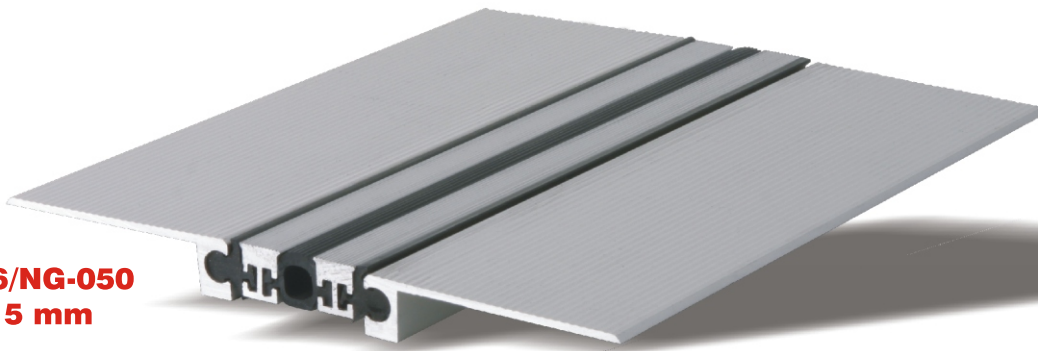

**326/NG-050**  
**H:15 mm**

Номер на профила Profile Number	326/NG-035 E326/NG-035	326/NG-050 E326/NG-050	326/NG-080 E326/NG-080	326/NG-100 E326/NG-100	326/NG-120 E326/NG-120	326/NG-150 E326/NG-150	326/NG-200 E326/NG-200
Fb (mm)	35	55	80	100	120	150	200
H (mm) приблизит. approx.	15	15	15	15	15	15	15
B (mm) приблизит. approx.	155/100	175/124	200/140	220/160	240/180	270/210	320/260
S (mm) приблизит. approx.	155/100	175/124	200/140	220/160	240/180	270/210	320/260
W± (mm) приблизит. approx.	±2	±4	±6	±8	±10	±12	±14
Цвят Color	Алуминий: Натурален, Вложки: Черен, сив, други Aluminium: Natural, Inserts: Black, grey, others						
Материал Material	Алуминий, EPDM каучук (черна), термопластичен каучук (сив и други) Aluminium, EPDM Rubber (black), Thermoplastic Rubber (grey and others)						
Стандартна дължина (м) Standard Length (m)	3						