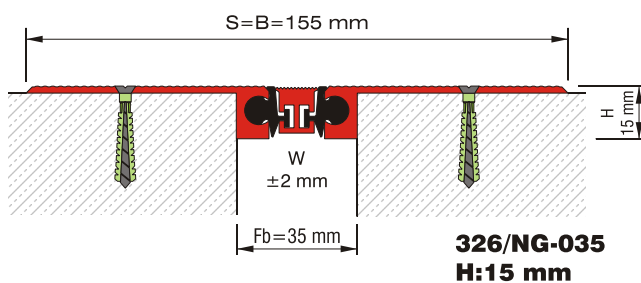

**326/NG-050**  
**H:15 mm**

Номер на профила Profile Number	326/NG-035 E326/NG-035	326/NG-050 E326/NG-050	326/NG-080 E326/NG-080	326/NG-100 E326/NG-100	326/NG-120 E326/NG-120	326/NG-150 E326/NG-150	326/NG-200 E326/NG-200
Fb (mm)	35	55	80	100	120	150	200
H (mm) приблизит. approx.	15	15	15	15	15	15	15
B (mm) приблизит. approx.	155/100	175/124	200/140	220/160	240/180	270/210	320/260
S (mm) приблизит. approx.	155/100	175/124	200/140	220/160	240/180	270/210	320/260
W± (mm) приблизит. approx.	±2	±4	±6	±8	±10	±12	±14
Цвят Color	Алуминий: Натурален, Вложки: Черен, сив, други Aluminium: Natural, Inserts: Black, grey, others						
Материал Material	Алуминий, EPDM каучук (черна), термопластичен каучук (сив и други) Aluminium, EPDM Rubber (black), Thermoplastic Rubber (grey and others)						
Стандартна дължина (м) Standard Length (m)	3						