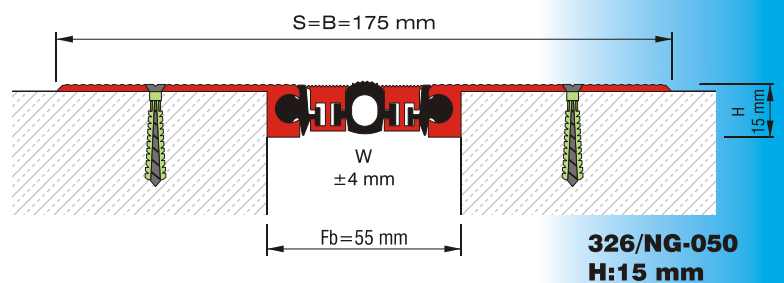

**326/NG-050**  
**H:15 mm**

Номер на профила Profile Number	326/NG-035 E326/NG-035	326/NG-050 E326/NG-050	326/NG-080 E326/NG-080	326/NG-100 E326/NG-100	326/NG-120 E326/NG-120	326/NG-150 E326/NG-150	326/NG-200 E326/NG-200
Fb (mm)	35	55	80	100	120	150	200
H (mm) приблизит. approx.	15	15	15	15	15	15	15
B (mm) приблизит. approx.	155/100	175/124	200/140	220/160	240/180	270/210	320/260
S (mm) приблизит. approx.	155/100	175/124	200/140	220/160	240/180	270/210	320/260
W± (mm) приблизит. approx.	±2	±4	±6	±8	±10	±12	±14
Цвят Color	Алуминий: Натурален, Вложки: Черен, сив, други Aluminium: Natural, Inserts: Black, grey, others						
Материал Material	Алуминий, EPDM каучук (черна), термопластичен каучук (сив и други) Aluminium, EPDM Rubber (black), Thermoplastic Rubber (grey and others)						
Стандартна дължина (м) Standard Length (m)	3						