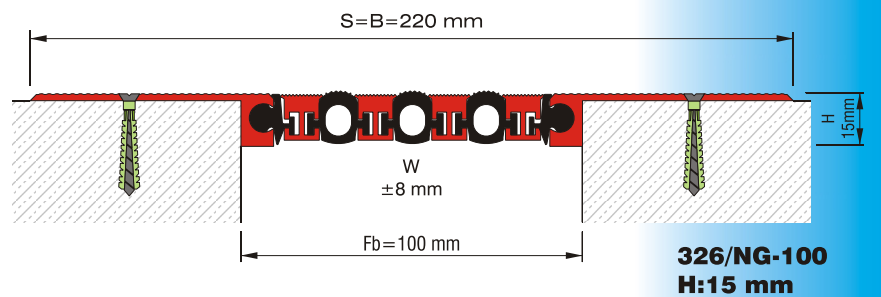

**326/NG-050**  
**H:15 mm**

Номер на профила Profile Number	326/NG-035 E326/NG-035	326/NG-050 E326/NG-050	326/NG-080 E326/NG-080	326/NG-100 E326/NG-100	326/NG-120 E326/NG-120	326/NG-150 E326/NG-150	326/NG-200 E326/NG-200
Fb (mm)	35	55	80	100	120	150	200
H (mm) приблизит. approx.	15	15	15	15	15	15	15
B (mm) приблизит. approx.	155/100	175/124	200/140	220/160	240/180	270/210	320/260
S (mm) приблизит. approx.	155/100	175/124	200/140	220/160	240/180	270/210	320/260
W± (mm) приблизит. approx.	±2	±4	±6	±8	±10	±12	±14
Цвят Color	Алуминий: Натурален, Вложки: Черен, сив, други Aluminium: Natural, Inserts: Black, grey, others						
Материал Material	Алуминий, EPDM каучук (черна), термопластичен каучук (сив и други) Aluminium, EPDM Rubber (black), Thermoplastic Rubber (grey and others)						
Стандартна дължина (м) Standard Length (m)	3						