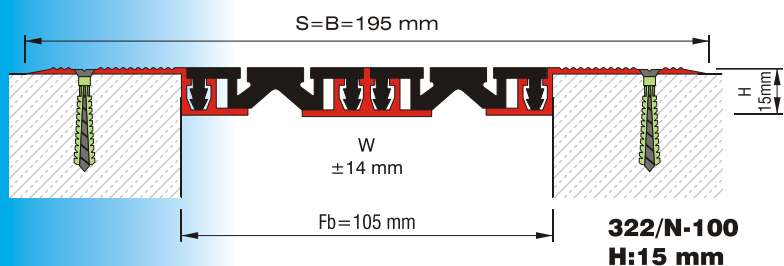

**322/N-050**  
**H:15 mm**

Номер на профила Profile Number	322/N-030 E322/N-030	322/N-050 E322/N-050	322/N-080 E322/N-080	322/N-100 E322/N-100
Fb (mm)	30	50	78	105
H (mm) приблизит. approx.	15	15	15	15
B (mm) приблизит. approx.	120/75	140/95	170/125	195/150
S (mm) приблизит. approx.	120/75	140/95	170/125	195/150
W± (mm) приблизит. approx.	±5	±7	±10	±14
Цвят Color	Алуминий: Натурален, Вложки: Черен, сив, други Aluminium: Natural, Inserts: Black, grey, others			
Материал Material	Алуминий, EPDM каучук (черна), термопластичен каучук (сив и други) Aluminium, EPDM Rubber (black), Thermoplastic Rubber (grey and others)			
Стандартна дължина (м) Standard Length (m)	3			