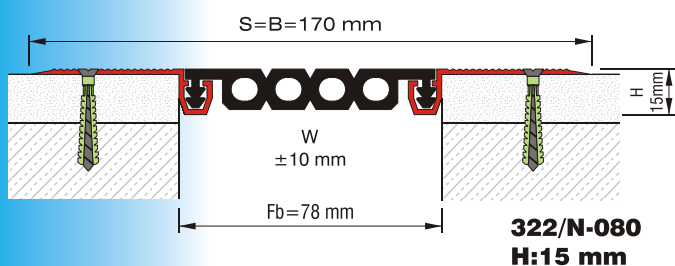

**322/N-050**  
**H:15 mm**

Номер на профила Profile Number	322/N-030 E322/N-030	322/N-050 E322/N-050	322/N-080 E322/N-080	322/N-100 E322/N-100
Fb (mm)	30	50	78	105
H (mm) приблизит. approx.	15	15	15	15
B (mm) приблизит. approx.	120/75	140/95	170/125	195/150
S (mm) приблизит. approx.	120/75	140/95	170/125	195/150
W± (mm) приблизит. approx.	±5	±7	±10	±14
Цвят Color	Алуминий: Натурален, Вложки: Черен, сив, други Aluminium: Natural, Inserts: Black, grey, others			
Материал Material	Алуминий, EPDM каучук (черна), термопластичен каучук (сив и други) Aluminium, EPDM Rubber (black), Thermoplastic Rubber (grey and others)			
Стандартна дължина (м) Standard Length (m)	3			