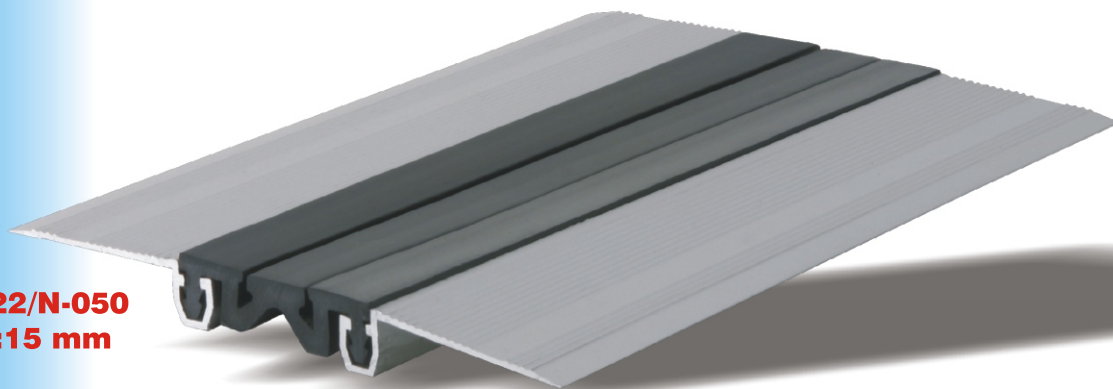

**322/N-050**  
**H:15 mm**

Номер на профила Profile Number	322/N-030 E322/N-030	322/N-050 E322/N-050	322/N-080 E322/N-080	322/N-100 E322/N-100
Fb (mm)	30	50	78	105
H (mm) приблизит. approx.	15	15	15	15
B (mm) приблизит. approx.	120/75	140/95	170/125	195/150
S (mm) приблизит. approx.	120/75	140/95	170/125	195/150
W± (mm) приблизит. approx.	±5	±7	±10	±14
Цвят Color	Алуминий: Натурален, Вложки: Черен, сив, други Aluminium: Natural, Inserts: Black, grey, others			
Материал Material	Алуминий, EPDM каучук (черна), термопластичен каучук (сив и други) Aluminium, EPDM Rubber (black), Thermoplastic Rubber (grey and others)			
Стандартна дължина (м) Standard Length (m)	3			