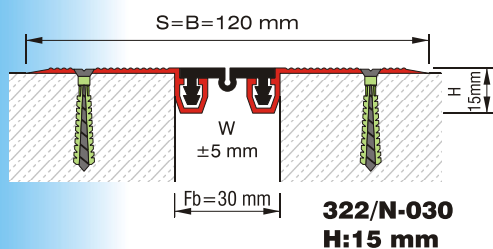

**322/N-050**  
**H:15 mm**

Номер на профила Profile Number	322/N-030 E322/N-030	322/N-050 E322/N-050	322/N-080 E322/N-080	322/N-100 E322/N-100
Fb (mm)	30	50	78	105
H (mm) приблизит. approx.	15	15	15	15
B (mm) приблизит. approx.	120/75	140/95	170/125	195/150
S (mm) приблизит. approx.	120/75	140/95	170/125	195/150
W± (mm) приблизит. approx.	±5	±7	±10	±14
Цвят Color	Алуминий: Натурален, Вложки: Черен, сив, други Aluminium: Natural, Inserts: Black, grey, others			
Материал Material	Алуминий, EPDM каучук (черна), термопластичен каучук (сив и други) Aluminium, EPDM Rubber (black), Thermoplastic Rubber (grey and others)			
Стандартна дължина (м) Standard Length (m)	3			