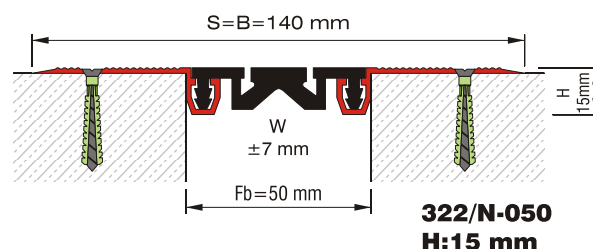

**322/N-050**  
**H:15 mm**

Номер на профила Profile Number	322/N-030 E322/N-030	322/N-050 E322/N-050	322/N-080 E322/N-080	322/N-100 E322/N-100
Fb (mm)	30	50	78	105
H (mm) приблизит. approx.	15	15	15	15
B (mm) приблизит. approx.	120/75	140/95	170/125	195/150
S (mm) приблизит. approx.	120/75	140/95	170/125	195/150
W± (mm) приблизит. approx.	±5	±7	±10	±14
Цвят Color	Алуминий: Натурален, Вложки: Черен, сив, други Aluminium: Natural, Inserts: Black, grey, others			
Материал Material	Алуминий, EPDM каучук (черна), термопластичен каучук (сив и други) Aluminium, EPDM Rubber (black), Thermoplastic Rubber (grey and others)			
Стандартна дължина (м) Standard Length (m)	3			