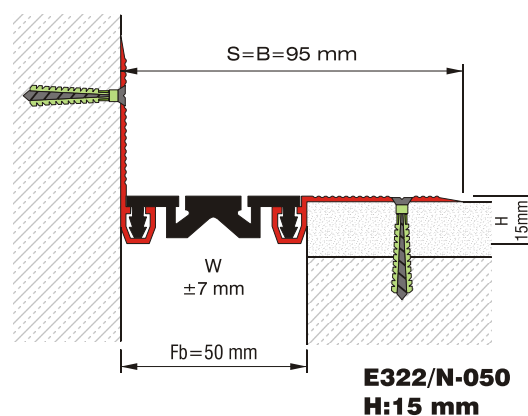

**322/N-050**  
**H:15 mm**

Номер на профила Profile Number	322/N-030 E322/N-030	322/N-050 E322/N-050	322/N-080 E322/N-080	322/N-100 E322/N-100
Fb (mm)	30	50	78	105
H (mm) приблизит. approx.	15	15	15	15
B (mm) приблизит. approx.	120/75	140/95	170/125	195/150
S (mm) приблизит. approx.	120/75	140/95	170/125	195/150
W± (mm) приблизит. approx.	±5	±7	±10	±14
Цвят Color	Алуминий: Натурален, Вложки: Черен, сив, други Aluminium: Natural, Inserts: Black, grey, others			
Материал Material	Алуминий, EPDM каучук (черна), термопластичен каучук (сив и други) Aluminium, EPDM Rubber (black), Thermoplastic Rubber (grey and others)			
Стандартна дължина (м) Standard Length (m)	3			