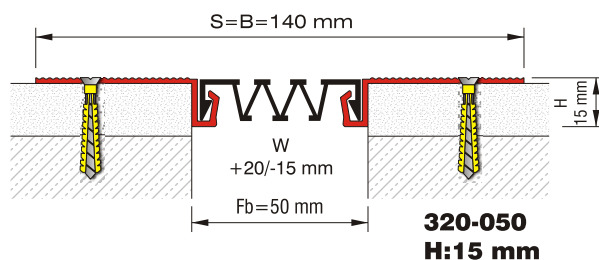

**320-080**  
**H:15 mm**

Номер на профила Profile Number	320-030 E320-030	320-050 E320-050	320-080 E320-080	320-100 E320-100	320-120 E320-120	320-150 E320-150	320-200 E320-200
Fb (mm)	30	50	80	100	120	150	200
H (mm) приблизит. approx.	15	15	15	15	15	15	15
B (mm) приблизит. approx.	120/75	140/95	170/125	190/145	210/165	240/195	290/245
S (mm) приблизит. approx.	120/75	140/95	170/125	190/145	210/165	240/195	290/245
W± (mm) приблизит. approx.	+10/-6	+20/-15	+40/-30	+20/-50	+60/-50	+30/-80	+40/-100
Цвят Color	Алуминий: Натурален, Вложки: Черен, сив, други Aluminium: Natural, Inserts: Black, grey, others						
Материал Material	Алуминий, EPDM каучук (черна), термопластичен каучук (сив и други) Aluminium, EPDM Rubber (black), Thermoplastic Rubber (grey and others)						
Стандартна дължина (м) Standard Length (m)	3						