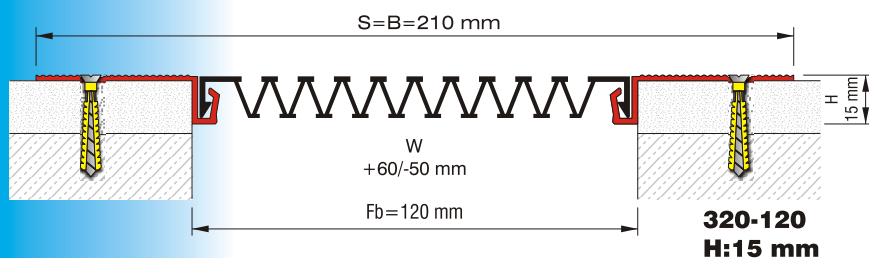

**320-080**  
**H:15 mm**

Номер на профила Profile Number	320-030 E320-030	320-050 E320-050	320-080 E320-080	320-100 E320-100	320-120 E320-120	320-150 E320-150	320-200 E320-200
Fb (mm)	30	50	80	100	120	150	200
H (mm) приблизит. approx.	15	15	15	15	15	15	15
B (mm) приблизит. approx.	120/75	140/95	170/125	190/145	210/165	240/195	290/245
S (mm) приблизит. approx.	120/75	140/95	170/125	190/145	210/165	240/195	290/245
W± (mm) приблизит. approx.	+10/-6	+20/-15	+40/-30	+20/-50	+60/-50	+30/-80	+40/-100
Цвят Color	Алуминий: Натурален, Вложки: Черен, сив, други Aluminium: Natural, Inserts: Black, grey, others						
Материал Material	Алуминий, EPDM каучук (черна), термопластичен каучук (сив и други) Aluminium, EPDM Rubber (black), Thermoplastic Rubber (grey and others)						
Стандартна дължина (м) Standard Length (m)	3						