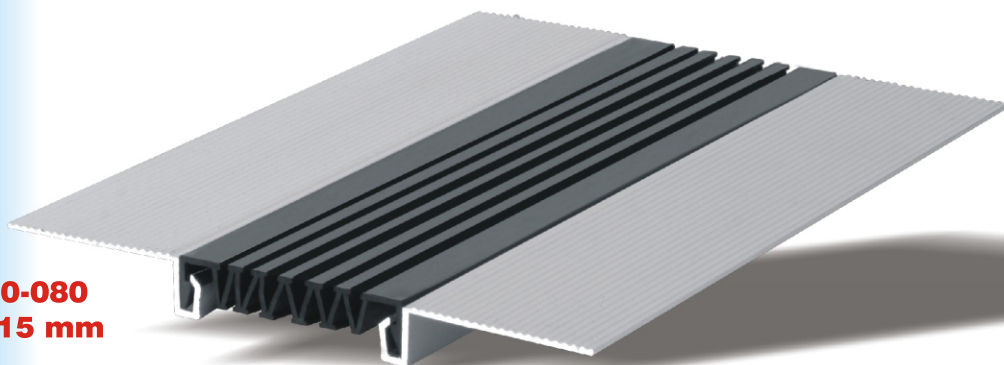

**320-080**  
**H:15 mm**

Номер на профила Profile Number	320-030 E320-030	320-050 E320-050	320-080 E320-080	320-100 E320-100	320-120 E320-120	320-150 E320-150	320-200 E320-200
Fb (mm)	30	50	80	100	120	150	200
H (mm) приблизит. approx.	15	15	15	15	15	15	15
B (mm) приблизит. approx.	120/75	140/95	170/125	190/145	210/165	240/195	290/245
S (mm) приблизит. approx.	120/75	140/95	170/125	190/145	210/165	240/195	290/245
W± (mm) приблизит. approx.	+10/-6	+20/-15	+40/-30	+20/-50	+60/-50	+30/-80	+40/-100
Цвят Color	Алуминий: Натурален, Вложки: Черен, сив, други Aluminium: Natural, Inserts: Black, grey, others						
Материал Material	Алуминий, EPDM каучук (черна), термопластичен каучук (сив и други) Aluminium, EPDM Rubber (black), Thermoplastic Rubber (grey and others)						
Стандартна дължина (м) Standard Length (m)	3						