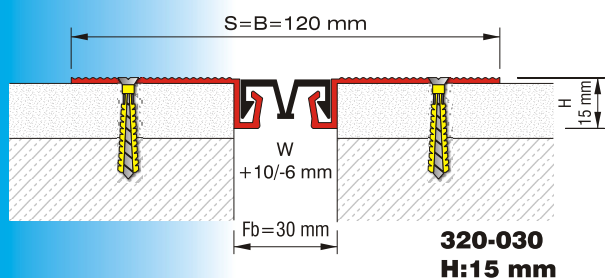

**320-080**  
**H:15 mm**

Номер на профила Profile Number	320-030 E320-030	320-050 E320-050	320-080 E320-080	320-100 E320-100	320-120 E320-120	320-150 E320-150	320-200 E320-200
Fb (mm)	30	50	80	100	120	150	200
H (mm) приблизит. approx.	15	15	15	15	15	15	15
B (mm) приблизит. approx.	120/75	140/95	170/125	190/145	210/165	240/195	290/245
S (mm) приблизит. approx.	120/75	140/95	170/125	190/145	210/165	240/195	290/245
W± (mm) приблизит. approx.	+10/-6	+20/-15	+40/-30	+20/-50	+60/-50	+30/-80	+40/-100
Цвят Color	Алуминий: Натурален, Вложки: Черен, сив, други Aluminium: Natural, Inserts: Black, grey, others						
Материал Material	Алуминий, EPDM каучук (черна), термопластичен каучук (сив и други) Aluminium, EPDM Rubber (black), Thermoplastic Rubber (grey and others)						
Стандартна дължина (м) Standard Length (m)	3						