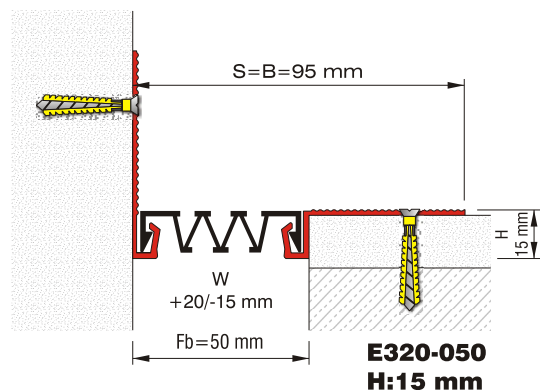

**320-080**  
**H:15 mm**

Номер на профила Profile Number	320-030 E320-030	320-050 E320-050	320-080 E320-080	320-100 E320-100	320-120 E320-120	320-150 E320-150	320-200 E320-200
Fb (mm)	30	50	80	100	120	150	200
H (mm) приблизит. approx.	15	15	15	15	15	15	15
B (mm) приблизит. approx.	120/75	140/95	170/125	190/145	210/165	240/195	290/245
S (mm) приблизит. approx.	120/75	140/95	170/125	190/145	210/165	240/195	290/245
W± (mm) приблизит. approx.	+10/-6	+20/-15	+40/-30	+20/-50	+60/-50	+30/-80	+40/-100
Цвят Color	Алуминий: Натурален, Вложки: Черен, сив, други Aluminium: Natural, Inserts: Black, grey, others						
Материал Material	Алуминий, EPDM каучук (черна), термопластичен каучук (сив и други) Aluminium, EPDM Rubber (black), Thermoplastic Rubber (grey and others)						
Стандартна дължина (м) Standard Length (m)	3						