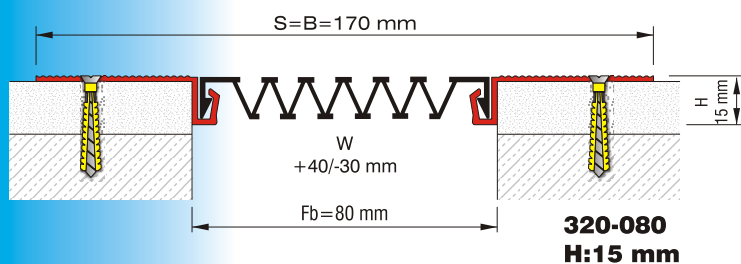

**320-080**  
**H:15 mm**

Номер на профила Profile Number	320-030 E320-030	320-050 E320-050	320-080 E320-080	320-100 E320-100	320-120 E320-120	320-150 E320-150	320-200 E320-200
Fb (mm)	30	50	80	100	120	150	200
H (mm) приблизит. approx.	15	15	15	15	15	15	15
B (mm) приблизит. approx.	120/75	140/95	170/125	190/145	210/165	240/195	290/245
S (mm) приблизит. approx.	120/75	140/95	170/125	190/145	210/165	240/195	290/245
W± (mm) приблизит. approx.	+10/-6	+20/-15	+40/-30	+20/-50	+60/-50	+30/-80	+40/-100
Цвят Color	Алуминий: Натурален, Вложки: Черен, сив, други Aluminium: Natural, Inserts: Black, grey, others						
Материал Material	Алуминий, EPDM каучук (черна), термопластичен каучук (сив и други) Aluminium, EPDM Rubber (black), Thermoplastic Rubber (grey and others)						
Стандартна дължина (м) Standard Length (m)	3						